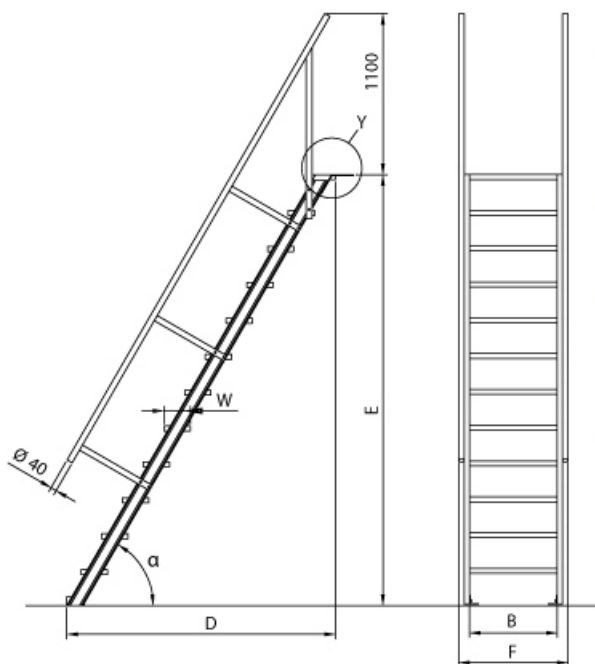

- Stranggepresste Aluminiumprofile mit hohen Festigkeiten
- Gesamtbelastung 300kg (höhere Belastung auf Anfrage)
- Maximale Stufenbelastung 150kg
- Sonderabmessungen fertigen wir gerne auf Anfrage
- Die Fertigung erfolgt in Anlehnung an die DIN EN ISO 14122

Bitte bei der Bestellung im Feld "Mitteilung an uns" unbedingt vermerken

- Die **senkrechte Höhe** ist auf Wunsch zu kürzen
- **Befestigungsmöglichkeiten:** Auflegewinkel oder stirnseitige Befestigungsschiene
- **Geländer:** links oder rechts

Stufenbelag

- **Standardmäßige** Ausführung: Alu gerieft
- Auf **Wunsch:** Stahl Gitterrost, Stahl Lochblech, Alu Gitterrost oder Alu Lochblech
- **Bitte beachten Sie:** Die gewünschte Stufenanzahl erfordert die gleiche Anzahl an Stufenbelag!

Stufenanzahl	4	5	6	7	8	9	10	11	12	13