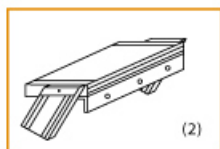

Bitte bei der Bestellung im Feld "Mitteilung an uns" unbedingt vermerken

- Die **senkrechte Höhe** ist auf Wunsch zu kürzen
- **Befestigungsmöglichkeiten:** Auflegewinkel oder stirnseitige Befestigungsschiene
- **Geländer:** links oder rechts

Stufenbelag

- **Standardmäßige** Ausführung: Alu gerieft
- Auf **Wunsch:** Stahl Gitterrost, Stahl Lochblech, Alu Gitterrost oder Alu Lochblech
- **Bitte beachten Sie:** Die gewünschte Stufenanzahl erfordert die gleiche Anzahl an Stufenbelag!

Ansicht Y:

Auflegewinkel aus Aluminium

Stirnseitige Befestigungsschiene

Stufenanzahl	4	5	6	7	8	9	10	11	12	13
--------------	---	---	---	---	---	---	----	----	----	----

Senkrechte Höhe E (m)	0,88	1,10	1,32	1,54	1,76	1,98	2,20	2,42	2,64	2,88
Ausladung D (m)	1,01	1,23	1,45	1,67	1,89	2,11	2,33	2,55	2,77	2,99
Artikelnummern										
600mm Stufenbreite	5104104	5104105	5104106	5104107	5104108	5104109	5104110	5104111	5104112	5104113
800mm Stufenbreite	5104204	5104205	5104206	5104207	5104208	5104209	5104210	5104211	5104212	5104213
1000mm Stufenbreite	5104304	5104305	5104306	5104307	5104308	5104309	5104310	5104311	5104312	5104313