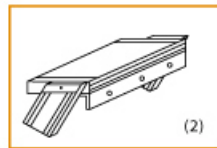

Bitte bei der Bestellung im Feld "Mitteilung an uns" unbedingt vermerken

- Die **senkrechte Höhe** ist auf Wunsch zu kürzen
- **Befestigungsmöglichkeiten:** Auflegewinkel oder stirnseitige Befestigungsschiene
- **Geländer:** links oder rechts

Stufenbelag

- **Standardmäßige** Ausführung: Alu gerieft
- Auf **Wunsch:** Stahl Gitterrost, Stahl Lochblech, Alu Gitterrost oder Alu Lochblech
- **Bitte beachten Sie:** Die gewünschte Stufenanzahl erfordert die gleiche Anzahl an Stufenbelag!

Ansicht Y:

Auflegewinkel aus Aluminium

Stirnseitige Befestigungsschiene

Stufenanzahl	4	5	6	7	8	9	10	11	12	13
--------------	---	---	---	---	---	---	----	----	----	----

Senkrechte Höhe E (m)	0,88	1,10	1,32	1,54	1,76	1,98	2,20	2,42	2,64	2,88
Ausladung D (m)	1,01	1,23	1,45	1,67	1,89	2,11	2,33	2,55	2,77	2,99
Artikelnummern										
600mm Stufenbreite	5104104	5104105	5104106	5104107	5104108	5104109	5104110	5104111	5104112	5104113
800mm Stufenbreite	5104204	5104205	5104206	5104207	5104208	5104209	5104210	5104211	5104212	5104213
1000mm Stufenbreite	5104304	5104305	5104306	5104307	5104308	5104309	5104310	5104311	5104312	5104313