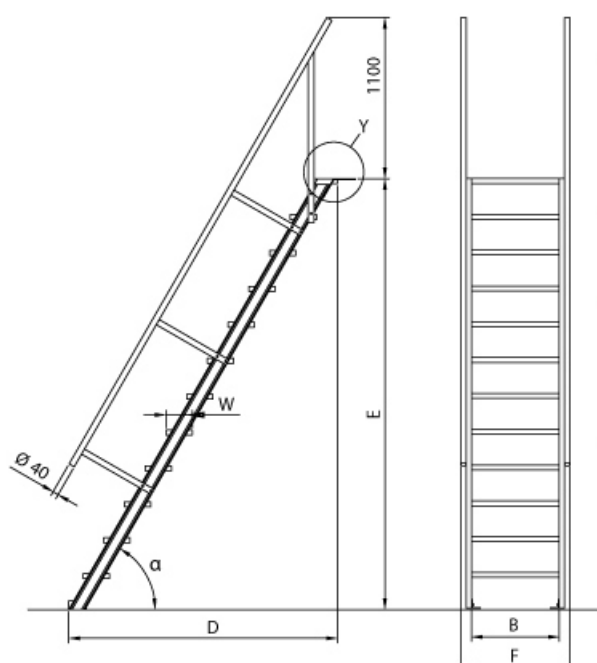

- Stranggepresste Aluminiumprofile mit hohen Festigkeiten
- Gesamtbelastung 300kg (höhere Belastung auf Anfrage)
- Maximale Stufenbelastung 150kg
- Sonderabmessungen fertigen wir gerne auf Anfrage
- Die Fertigung erfolgt in Anlehnung an die DIN EN ISO 14122

Bitte bei der Bestellung im Feld "Mitteilung an uns" unbedingt vermerken

- Die **senkrechte Höhe** ist auf Wunsch zu kürzen
- **Befestigungsmöglichkeiten:** Auflegewinkel oder stirnseitige Befestigungsschiene
- **Geländer:** links oder rechts

Stufenbelag

- **Standardmäßige** Ausführung: Alu gerieft
- Auf **Wunsch:** Stahl Gitterrost, Stahl Lochblech, Alu Gitterrost oder Alu Lochblech
- **Bitte beachten Sie:** Die gewünschte Stufenanzahl erfordert die gleiche Anzahl an Stufenbelag!

Stufenanzahl	4	5	6	7	8	9	10	11	12	13