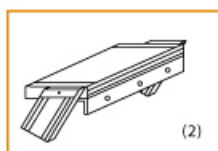

Senkrechte Höhe: 1,98 m

Stufenbreite: 600 mm

- Aluminium-Treppen für individuelle Lösungen
- Lieferung mit einseitigem **Treppengeländer** (zweites Geländer gegen Aufpreis)
- Treppengeländer inkl. Knieleiste
- Geländer aus Aluminiumrohr (Ø=40mm)
- Ab einer Steighöhe von 500mm sowie einem Luftspalt >200mm, zwischen Konstruktion und bauseitigem Objekt, ist gemäß DIN EN ISO 14122 an der entsprechenden Seite ein Geländer einzusetzen
- Treppe unten mit 2 Bodenbefestigungswinkeln
- Lieferung in vormontierten Baugruppen
- Stufenbreite (B): 600 - 800 - 1000mm
- Nicht nach DIN 1055 und DIN 18065 (Wohngebäude-Treppen) zugelassen

Bitte bei der Bestellung im Feld "Mitteilung an uns" unbedingt vermerken

- Die **senkrechte Höhe** ist auf Wunsch zu kürzen
- **Befestigungsmöglichkeiten:** Auflegewinkel oder stirnseitige Befestigungsschiene
- **Geländer:** links oder rechts

Stufenbelag

- **Standardmäßige** Ausführung: Alu gerieft
- Auf **Wunsch:** Stahl Gitterrost, Stahl Lochblech, Alu Gitterrost oder Alu Lochblech
- **Bitte beachten Sie:** Die gewünschte Stufenanzahl erfordert die gleiche Anzahl an Stufenbelag!

Ansicht Y:

Auflegewinkel aus Aluminium

Stirnseitige Befestigungsschiene

Stufenanzahl	4	5	6	7	8	9	10	11	12	13
--------------	---	---	---	---	---	---	----	----	----	----

Senkrechte Höhe E (m)	0,88	1,10	1,32	1,54	1,76	1,98	2,20	2,42	2,64	2,86
Ausladung D (m)	1,01	1,23	1,45	1,67	1,89	2,11	2,33	2,55	2,77	2,99
Artikelnummern										
600mm Stufenbreite	5104104	5104105	5104106	5104107	5104108	5104109	5104110	5104111	5104112	5104113
800mm Stufenbreite	5104204	5104205	5104206	5104207	5104208	5104209	5104210	5104211	5104212	5104213
1000mm Stufenbreite	5104304	5104305	5104306	5104307	5104308	5104309	5104310	5104311	5104312	5104313