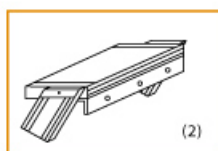

**Senkrechte Höhe: 1,54 m**

**Ausladung: 1,67 m**

- Aluminium-Treppen für individuelle Lösungen
- Lieferung mit einseitigem **Treppengeländer** (zweites Geländer gegen Aufpreis)
- Treppengeländer inkl. Knieleiste
- Geländer aus Aluminiumrohr (Ø=40mm)
- Ab einer Steighöhe von 500mm sowie einem Luftspalt >200mm, zwischen Konstruktion und bauseitigem Objekt, ist gemäß DIN EN ISO 14122 an der entsprechenden Seite ein Geländer einzusetzen
- Treppe unten mit 2 Bodenbefestigungswinkeln
- Lieferung in vormontierten Baugruppen
- Stufenbreite (B): 600 - 800 - 1000mm
- Nicht nach DIN 1055 und DIN 18065 (Wohngebäude-Treppen) zugelassen

**Bitte bei der Bestellung im Feld "Mitteilung an uns" unbedingt vermerken**

- Die **senkrechte Höhe** ist auf Wunsch zu kürzen
- **Befestigungsmöglichkeiten:** Auflegewinkel oder stirnseitige Befestigungsschiene
- **Geländer:** links oder rechts

**Stufenbelag**

- **Standardmäßige** Ausführung: Alu gerieft
- Auf **Wunsch:** Stahl Gitterrost, Stahl Lochblech, Alu Gitterrost oder Alu Lochblech
- **Bitte beachten Sie:** Die gewünschte Stufenanzahl erfordert die gleiche Anzahl an Stufenbelag!

Ansicht Y:

Auflegewinkel aus Aluminium

Stirnseitige Befestigungsschiene

Stufenanzahl	4	5	6	7	8	9	10	11	12	13
--------------	---	---	---	---	---	---	----	----	----	----

Senkrechte Höhe E (m)	0,88	1,10	1,32	1,54	1,76	1,98	2,20	2,42	2,64	2,86
Ausladung D (m)	1,01	1,23	1,45	1,67	1,89	2,11	2,33	2,55	2,77	2,99
Artikelnummern										
600mm Stufenbreite	5104104	5104105	5104106	<b>5104107</b>	5104108	5104109	5104110	5104111	5104112	5104113
800mm Stufenbreite	5104204	5104205	5104206	5104207	5104208	5104209	5104210	5104211	5104212	5104213
1000mm Stufenbreite	5104304	5104305	5104306	5104307	5104308	5104309	5104310	5104311	5104312	5104313