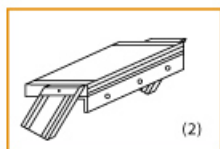

Bitte bei der Bestellung im Feld "Mitteilung an uns" unbedingt vermerken

- Die **senkrechte Höhe** ist auf Wunsch zu kürzen
- **Befestigungsmöglichkeiten:** Auflegewinkel oder stirnseitige Befestigungsschiene
- **Geländer:** links oder rechts

Stufenbelag

- **Standardmäßige** Ausführung: Alu gerieft
- Auf **Wunsch:** Stahl Gitterrost, Stahl Lochblech, Alu Gitterrost oder Alu Lochblech
- **Bitte beachten Sie:** Die gewünschte Stufenanzahl erfordert die gleiche Anzahl an Stufenbelag!

Ansicht Y:

Auflegewinkel aus Aluminium

Stirnseitige Befestigungsschiene

Stufenanzahl	4	5	6	7	8	9	10	11	12	13
--------------	---	---	---	---	---	---	----	----	----	----

Senkrechte Höhe E (m)	0,88	1,10	1,32	1,54	1,76	1,98	2,20	2,42	2,64	2,86
Ausladung D (m)	1,01	1,23	1,45	1,67	1,89	2,11	2,33	2,55	2,77	2,99
Artikelnummern										
600mm Stufenbreite	5104104	5104105	5104106	5104107	5104108	5104109	5104110	5104111	5104112	5104113
800mm Stufenbreite	5104204	5104205	5104206	5104207	5104208	5104209	5104210	5104211	5104212	5104213
1000mm Stufenbreite	5104304	5104305	5104306	5104307	5104308	5104309	5104310	5104311	5104312	5104313