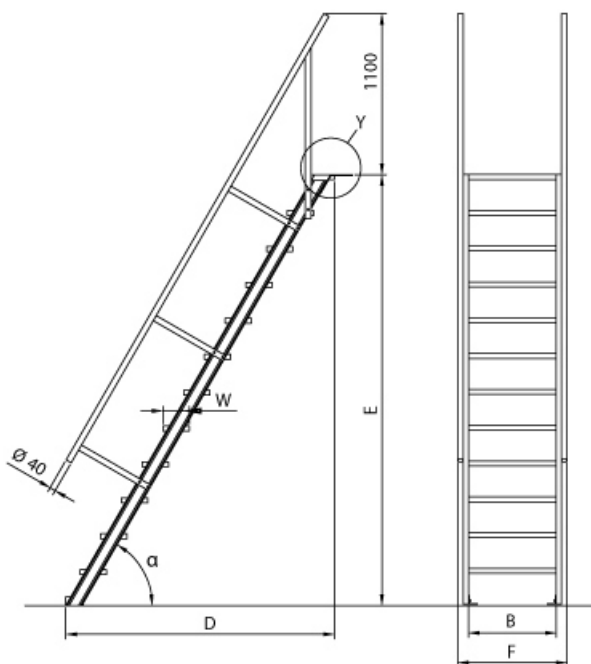

- Stranggepresste Aluminiumprofile mit hohen Festigkeiten
- Gesamtbelastung 300kg (höhere Belastung auf Anfrage)
- Maximale Stufenbelastung 150kg
- Sonderabmessungen fertigen wir gerne auf Anfrage
- Die Fertigung erfolgt in Anlehnung an die DIN EN ISO 14122

Bitte bei der Bestellung im Feld "Mitteilung an uns" unbedingt vermerken

- Die **senkrechte Höhe** ist auf Wunsch zu kürzen
- **Befestigungsmöglichkeiten:** Auflegewinkel oder stirnseitige Befestigungsschiene
- **Geländer:** links oder rechts

Stufenbelag

- **Standardmäßige** Ausführung: Alu gerieft
- Auf **Wunsch:** Stahl Gitterrost, Stahl Lochblech, Alu Gitterrost oder Alu Lochblech
- **Bitte beachten Sie:** Die gewünschte Stufenanzahl erfordert die gleiche Anzahl an Stufenbelag!

Stufenanzahl	4	5	6	7	8	9	10	11	12	13