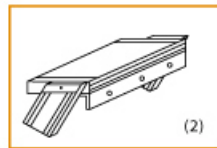

Bitte bei der Bestellung im Feld "Mitteilung an uns" unbedingt vermerken

- Die **senkrechte Höhe** ist auf Wunsch zu kürzen
- **Befestigungsmöglichkeiten:** Auflegewinkel oder stirnseitige Befestigungsschiene
- **Geländer:** links oder rechts

Stufenbelag

- **Standardmäßige** Ausführung: Alu gerieft
- Auf **Wunsch:** Stahl Gitterrost, Stahl Lochblech, Alu Gitterrost oder Alu Lochblech
- **Bitte beachten Sie:** Die gewünschte Stufenanzahl erfordert die gleiche Anzahl an Stufenbelag!

Ansicht Y:

Auflegewinkel aus Aluminium

Stirnseitige Befestigungsschiene

Stufenanzahl	4	5	6	7	8	9	10	11	12	13
--------------	---	---	---	---	---	---	----	----	----	----

Senkrechte Höhe E (m)	0,88	1,10	1,32	1,54	1,76	1,98	2,20	2,42	2,64	2,86
Ausladung D (m)	1,01	1,23	1,45	1,67	1,89	2,11	2,33	2,55	2,77	2,99
Artikelnummern										
600mm Stufenbreite	5104104	5104105	5104106	5104107	5104108	5104109	5104110	5104111	5104112	5104113
800mm Stufenbreite	5104204	5104205	5104206	5104207	5104208	5104209	5104210	5104211	5104212	5104213
1000mm Stufenbreite	5104304	5104305	5104306	5104307	5104308	5104309	5104310	5104311	5104312	5104313