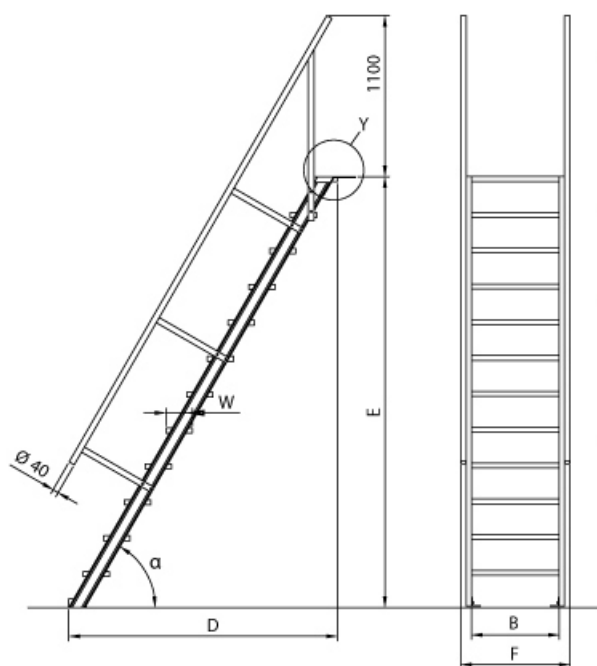

- Stranggepresste Aluminiumprofile mit hohen Festigkeiten
- Gesamtbelastung 300kg (höhere Belastung auf Anfrage)
- Maximale Stufenbelastung 150kg
- Sonderabmessungen fertigen wir gerne auf Anfrage
- Die Fertigung erfolgt in Anlehnung an die DIN EN ISO 14122

Bitte bei der Bestellung im Feld "Mitteilung an uns" unbedingt vermerken

- Die **senkrechte Höhe** ist auf Wunsch zu kürzen
- **Befestigungsmöglichkeiten:** Auflegewinkel oder stirnseitige Befestigungsschiene
- **Geländer:** links oder rechts

Stufenbelag

- **Standardmäßige** Ausführung: Alu gerieft
- Auf **Wunsch:** Stahl Gitterrost, Stahl Lochblech, Alu Gitterrost oder Alu Lochblech
- **Bitte beachten Sie:** Die gewünschte Stufenanzahl erfordert die gleiche Anzahl an Stufenbelag!

Stufenanzahl	4	5	6	7	8	9	10	11	12	13