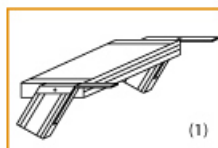

Ansicht Y:

Auflegewinkel aus Aluminium