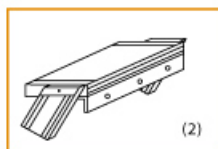

Bitte bei der Bestellung im Feld "Mitteilung an uns" unbedingt vermerken

- Die **senkrechte Höhe** ist auf Wunsch zu kürzen
- **Befestigungsmöglichkeiten:** Auflegewinkel oder stirnseitige Befestigungsschiene
- **Geländer:** links oder rechts

Stufenbelag

- **Standardmäßige** Ausführung: Alu gerieft
- Auf **Wunsch:** Stahl Gitterrost, Stahl Lochblech, Alu Gitterrost oder Alu Lochblech
- **Bitte beachten Sie:** Die gewünschte Stufenanzahl erfordert die gleiche Anzahl an Stufenbelag!

Ansicht Y:

Auflegewinkel aus Aluminium

Stirnseitige Befestigungsschiene

Stufenanzahl	4	5	6	7	8	9	10	11	12	13
--------------	---	---	---	---	---	---	----	----	----	----

Senkrechte Höhe E (m)	0,88	1,10	1,32	1,54	1,76	1,98	2,20	2,42	2,64	2,86
Ausladung D (m)	1,01	1,23	1,45	1,67	1,89	2,11	2,33	2,55	2,77	2,99
Artikelnummern										
600mm Stufenbreite	5104104	5104105	5104106	5104107	5104108	5104109	5104110	5104111	5104112	5104113
800mm Stufenbreite	5104204	5104205	5104206	5104207	5104208	5104209	5104210	5104211	5104212	5104213
1000mm Stufenbreite	5104304	5104305	5104306	5104307	5104308	5104309	5104310	5104311	5104312	5104313