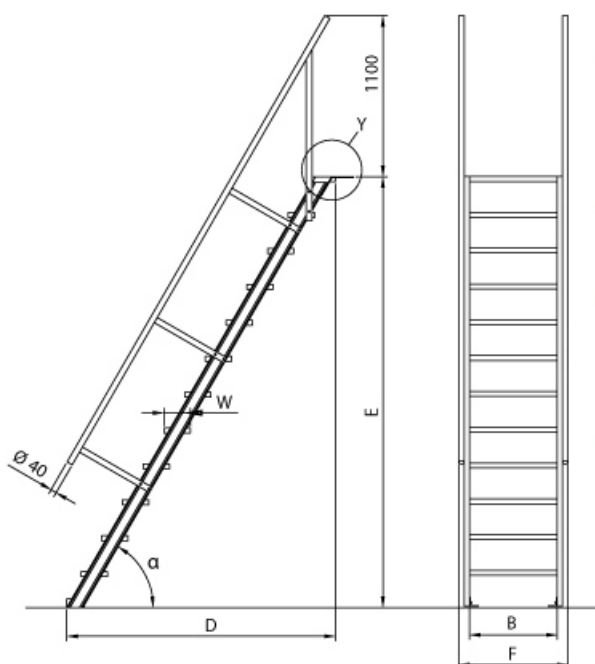

- Stranggepresste Aluminiumprofile mit hohen Festigkeiten
- Gesamtbelastung 300kg (höhere Belastung auf Anfrage)
- Maximale Stufenbelastung 150kg
- Sonderabmessungen fertigen wir gerne auf Anfrage
- Die Fertigung erfolgt in Anlehnung an die DIN EN ISO 14122

Bitte bei der Bestellung im Feld "Mitteilung an uns" unbedingt vermerken

- Die **senkrechte Höhe** ist auf Wunsch zu kürzen
- **Befestigungsmöglichkeiten:** Auflegewinkel oder stirnseitige Befestigungsschiene
- **Geländer:** links oder rechts

Stufenbelag

- **Standardmäßige** Ausführung: Alu gerieft
- Auf **Wunsch:** Stahl Gitterrost, Stahl Lochblech, Alu Gitterrost oder Alu Lochblech
- **Bitte beachten Sie:** Die gewünschte Stufenanzahl erfordert die gleiche Anzahl an Stufenbelag!

Stufenanzahl	4	5	6	7	8	9	10	11	12	13