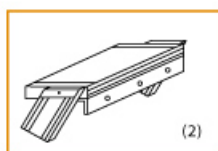

Senkrechte Höhe: 2,86 m

Stufenbreite: 600 mm

- Aluminium-Treppen für individuelle Lösungen
- Lieferung mit einseitigem **Treppengeländer** (zweites Geländer gegen Aufpreis)
- Treppengeländer inkl. Knieleiste
- Geländer aus Aluminiumrohr (Ø=40mm)
- Ab einer Steighöhe von 500mm sowie einem Luftspalt >200mm, zwischen Konstruktion und bauseitigem Objekt, ist gemäß DIN EN ISO 14122 an der entsprechenden Seite ein Geländer einzusetzen
- Treppe unten mit 2 Bodenbefestigungswinkeln
- Lieferung in vormontierten Baugruppen
- Stufenbreite (B): 600 - 800 - 1000mm
- Nicht nach DIN 1055 und DIN 18065 (Wohngebäude-Treppen) zugelassen

Bitte bei der Bestellung im Feld "Mitteilung an uns" unbedingt vermerken

- Die **senkrechte Höhe** ist auf Wunsch zu kürzen
- **Befestigungsmöglichkeiten:** Auflegewinkel oder stirnseitige Befestigungsschiene
- **Geländer:** links oder rechts

Stufenbelag

- **Standardmäßige** Ausführung: Alu gerieft
- Auf **Wunsch:** Stahl Gitterrost, Stahl Lochblech, Alu Gitterrost oder Alu Lochblech
- **Bitte beachten Sie:** Die gewünschte Stufenanzahl erfordert die gleiche Anzahl an Stufenbelag!

Ansicht Y:

Auflegewinkel aus Aluminium

Stirnseitige Befestigungsschiene

Stufenanzahl	4	5	6	7	8	9	10	11	12	13
--------------	---	---	---	---	---	---	----	----	----	----

Senkrechte Höhe E (m)	0,88	1,10	1,32	1,54	1,76	1,98	2,20	2,42	2,64	2,86
Ausladung D (m)	1,01	1,23	1,45	1,67	1,89	2,11	2,33	2,55	2,77	2,99
Artikelnummern										
600mm Stufenbreite	5104104	5104105	5104106	5104107	5104108	5104109	5104110	5104111	5104112	5104113
800mm Stufenbreite	5104204	5104205	5104206	5104207	5104208	5104209	5104210	5104211	5104212	5104213
1000mm Stufenbreite	5104304	5104305	5104306	5104307	5104308	5104309	5104310	5104311	5104312	5104313