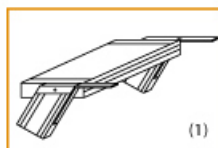

**Sprossen/Stufen:** 12

**Material:** Aluminium

**Kategorie:** Treppen

**Senkrechte Höhe:** 2,64 m

**Ausladung:** 2,77 m

**Lieferzeit:** bis zu 12 Tage Lieferzeit

**Stufenbreite:** 600 mm

- Aluminium-Treppen für individuelle Lösungen
- Lieferung mit einseitigem **Treppengeländer** (zweites Geländer gegen Aufpreis)
- Treppengeländer inkl. Knieleiste
- Geländer aus Aluminiumrohr (Ø=40mm)
- Ab einer Steighöhe von 500mm sowie einem Luftspalt >200mm, zwischen Konstruktion und bauseitigem Objekt, ist gemäß DIN EN ISO 14122 an der entsprechenden Seite ein Geländer einzusetzen
- Treppe unten mit 2 Bodenbefestigungswinkeln
- Lieferung in vormontierten Baugruppen
- Stufenbreite (B): 600 - 800 - 1000mm
- Nicht nach DIN 1055 und DIN 18065 (Wohngebäude-Treppen) zugelassen

**Bitte bei der Bestellung im Feld "Mitteilung an uns" unbedingt vermerken**

- Die **senkrechte Höhe** ist auf Wunsch zu kürzen
- **Befestigungsmöglichkeiten:** Auflegewinkel oder stirnseitige Befestigungsschiene
- **Geländer:** links oder rechts

**Stufenbelag**

- **Standardmäßige** Ausführung: Alu gerieft
- Auf **Wunsch:** Stahl Gitterrost, Stahl Lochblech, Alu Gitterrost oder Alu Lochblech
- **Bitte beachten Sie:** Die gewünschte Stufenanzahl erfordert die gleiche Anzahl an Stufenbelag!

Ansicht Y:

Auflegewinkel aus Aluminium

Stirnseitige Befestigungsschiene

Stufenanzahl	4	5	6	7	8	9	10	11	12	13
--------------	---	---	---	---	---	---	----	----	----	----

Senkrechte Höhe E (m)	0,88	1,10	1,32	1,54	1,76	1,98	2,20	2,42	2,64	2,88
Ausladung D (m)	1,01	1,23	1,45	1,67	1,89	2,11	2,33	2,55	2,77	2,99
Artikelnummern										
600mm Stufenbreite	5104104	5104105	5104106	5104107	5104108	5104109	5104110	5104111	<b>5104112</b>	5104113
800mm Stufenbreite	5104204	5104205	5104206	5104207	5104208	5104209	5104210	5104211	5104212	5104213
1000mm Stufenbreite	5104304	5104305	5104306	5104307	5104308	5104309	5104310	5104311	5104312	5104313