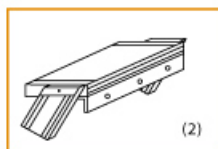

**Bitte bei der Bestellung im Feld "Mitteilung an uns" unbedingt vermerken**

- Die **senkrechte Höhe** ist auf Wunsch zu kürzen
- **Befestigungsmöglichkeiten:** Auflegewinkel oder stirnseitige Befestigungsschiene
- **Geländer:** links oder rechts

**Stufenbelag**

- **Standardmäßige** Ausführung: Alu gerieft
- Auf **Wunsch:** Stahl Gitterrost, Stahl Lochblech, Alu Gitterrost oder Alu Lochblech
- **Bitte beachten Sie:** Die gewünschte Stufenanzahl erfordert die gleiche Anzahl an Stufenbelag!

Ansicht Y:

Auflegewinkel aus Aluminium

Stirnseitige Befestigungsschiene

Stufenanzahl	4	5	6	7	8	9	10	11	12	13
--------------	---	---	---	---	---	---	----	----	----	----

Senkrechte Höhe E (m)	0,88	1,10	1,32	1,54	1,76	1,98	2,20	2,42	2,64	2,88
Ausladung D (m)	1,01	1,23	1,45	1,67	1,89	2,11	2,33	2,55	2,77	2,99
Artikelnummern										
600mm Stufenbreite	5104104	5104105	5104106	5104107	5104108	5104109	5104110	5104111	<b>5104112</b>	5104113
800mm Stufenbreite	5104204	5104205	5104206	5104207	5104208	5104209	5104210	5104211	5104212	5104213
1000mm Stufenbreite	5104304	5104305	5104306	5104307	5104308	5104309	5104310	5104311	5104312	5104313