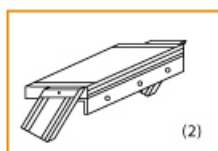

Senkrechte Höhe: 2,20 m

Ausladung: 2,33 m

- Aluminium-Treppen für individuelle Lösungen
- Lieferung mit einseitigem **Treppengeländer** (zweites Geländer gegen Aufpreis)
- Treppengeländer inkl. Knieleiste
- Geländer aus Aluminiumrohr (Ø=40mm)
- Ab einer Steighöhe von 500mm sowie einem Luftspalt >200mm, zwischen Konstruktion und bauseitigem Objekt, ist gemäß DIN EN ISO 14122 an der entsprechenden Seite ein Geländer einzusetzen
- Treppe unten mit 2 Bodenbefestigungswinkeln
- Lieferung in vormontierten Baugruppen
- Stufenbreite (B): 600 - 800 - 1000mm
- Nicht nach DIN 1055 und DIN 18065 (Wohngebäude-Treppen) zugelassen

Bitte bei der Bestellung im Feld "Mitteilung an uns" unbedingt vermerken

- Die **senkrechte Höhe** ist auf Wunsch zu kürzen
- **Befestigungsmöglichkeiten:** Auflegewinkel oder stirnseitige Befestigungsschiene
- **Geländer:** links oder rechts

Stufenbelag

- **Standardmäßige** Ausführung: Alu gerieft
- Auf **Wunsch:** Stahl Gitterrost, Stahl Lochblech, Alu Gitterrost oder Alu Lochblech
- **Bitte beachten Sie:** Die gewünschte Stufenanzahl erfordert die gleiche Anzahl an Stufenbelag!

Ansicht Y:

Auflegewinkel aus Aluminium

Stirnseitige Befestigungsschiene

Stufenanzahl	4	5	6	7	8	9	10	11	12	13
--------------	---	---	---	---	---	---	----	----	----	----

Senkrechte Höhe E (m)	0,88	1,10	1,32	1,54	1,76	1,98	2,20	2,42	2,64	2,86
Ausladung D (m)	1,01	1,23	1,45	1,67	1,89	2,11	2,33	2,55	2,77	2,99
Artikelnummern										
600mm Stufenbreite	5104104	5104105	5104106	5104107	5104108	5104109	5104110	5104111	5104112	5104113
800mm Stufenbreite	5104204	5104205	5104206	5104207	5104208	5104209	5104210	5104211	5104212	5104213
1000mm Stufenbreite	5104304	5104305	5104306	5104307	5104308	5104309	5104310	5104311	5104312	5104313