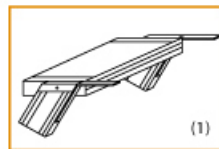

Ansicht Y:

Auflegewinkel aus Aluminium