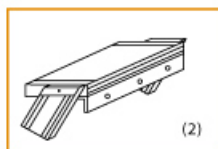

### Bitte bei der Bestellung im Feld "Mitteilung an uns" unbedingt vermerken

- Die **senkrechte Höhe** ist auf Wunsch zu kürzen
- **Befestigungsmöglichkeiten:** Auflegewinkel oder stirnseitige Befestigungsschiene
- **Geländer:** links oder rechts

### Stufenbelag

- **Standardmäßige** Ausführung: Alu gerieft
- Auf **Wunsch:** Stahl Gitterrost, Stahl Lochblech, Alu Gitterrost oder Alu Lochblech
- **Bitte beachten Sie:** Die gewünschte Stufenanzahl erfordert die gleiche Anzahl an Stufenbelag!

Ansicht Y:

Auflegewinkel aus Aluminium

Stirnseitige Befestigungsschiene

Stufenanzahl	4	5	6	7	8	9	10	11	12	13
--------------	---	---	---	---	---	---	----	----	----	----

Senkrechte Höhe E (m)	0,88	1,10	1,32	1,54	1,76	1,98	2,20	2,42	2,64	2,86
Ausladung D (m)	1,01	1,23	1,45	1,67	1,89	2,11	2,33	2,55	2,77	2,99
Artikelnummern										
600mm Stufenbreite	5104104	5104105	5104106	5104107	5104108	5104109	5104110	5104111	5104112	5104113
800mm Stufenbreite	5104204	5104205	5104206	5104207	5104208	5104209	5104210	5104211	5104212	5104213
1000mm Stufenbreite	5104304	5104305	5104306	5104307	<b>5104308</b>	5104309	5104310	5104311	5104312	5104313