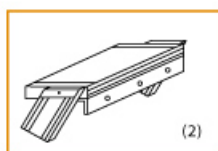

**Bitte bei der Bestellung im Feld "Mitteilung an uns" unbedingt vermerken**

- Die **senkrechte Höhe** ist auf Wunsch zu kürzen
- **Befestigungsmöglichkeiten:** Auflegewinkel oder stirnseitige Befestigungsschiene
- **Geländer:** links oder rechts

**Stufenbelag**

- **Standardmäßige** Ausführung: Alu gerieft
- Auf **Wunsch:** Stahl Gitterrost, Stahl Lochblech, Alu Gitterrost oder Alu Lochblech
- **Bitte beachten Sie:** Die gewünschte Stufenanzahl erfordert die gleiche Anzahl an Stufenbelag!

Ansicht Y:

Auflegewinkel aus Aluminium

Stirnseitige Befestigungsschiene

Stufenanzahl	4	5	6	7	8	9	10	11	12	13
--------------	---	---	---	---	---	---	----	----	----	----

Senkrechte Höhe E (m)	0,88	1,10	1,32	1,54	1,76	1,98	2,20	2,42	2,64	2,86
Ausladung D (m)	1,01	1,23	1,45	1,67	1,89	2,11	2,33	2,55	2,77	2,99
Artikelnummern										
600mm Stufenbreite	5104104	5104105	5104106	5104107	5104108	5104109	5104110	5104111	5104112	5104113
800mm Stufenbreite	5104204	5104205	5104206	5104207	5104208	5104209	5104210	5104211	5104212	5104213
1000mm Stufenbreite	5104304	5104305	<b>5104306</b>	5104307	5104308	5104309	5104310	5104311	5104312	5104313