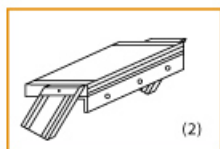

**Bitte bei der Bestellung im Feld "Mitteilung an uns" unbedingt vermerken**

- Die **senkrechte Höhe** ist auf Wunsch zu kürzen
- **Befestigungsmöglichkeiten:** Auflegewinkel oder stirnseitige Befestigungsschiene
- **Geländer:** links oder rechts

**Stufenbelag**

- **Standardmäßige** Ausführung: Alu gerieft
- Auf **Wunsch:** Stahl Gitterrost, Stahl Lochblech, Alu Gitterrost oder Alu Lochblech
- **Bitte beachten Sie:** Die gewünschte Stufenanzahl erfordert die gleiche Anzahl an Stufenbelag!

Ansicht Y:

Auflegewinkel aus Aluminium

Stirnseitige Befestigungsschiene

Stufenanzahl	4	5	6	7	8	9	10	11	12	13
--------------	---	---	---	---	---	---	----	----	----	----

Senkrechte Höhe E (m)	0,88	1,10	1,32	1,54	1,76	1,98	2,20	2,42	2,64	2,86
Ausladung D (m)	1,01	1,23	1,45	1,67	1,89	2,11	2,33	2,55	2,77	2,99
Artikelnummern										
600mm Stufenbreite	5104104	5104105	5104106	5104107	5104108	5104109	5104110	5104111	5104112	5104113
800mm Stufenbreite	5104204	5104205	5104206	5104207	5104208	5104209	5104210	5104211	5104212	5104213
1000mm Stufenbreite	5104304	<b>5104305</b>	5104306	5104307	5104308	5104309	5104310	5104311	5104312	5104313