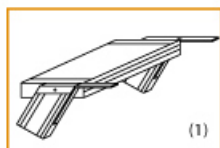

Ansicht Y:

Auflegewinkel aus Aluminium