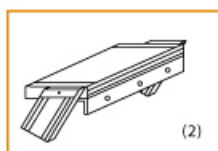

Bitte bei der Bestellung im Feld "Mitteilung an uns" unbedingt vermerken

- Die **senkrechte Höhe** ist auf Wunsch zu kürzen
- **Befestigungsmöglichkeiten:** Auflegewinkel oder stirnseitige Befestigungsschiene
- **Geländer:** links oder rechts

Stufenbelag

- **Standardmäßige** Ausführung: Alu gerieft
- Auf **Wunsch:** Stahl Gitterrost, Stahl Lochblech, Alu Gitterrost oder Alu Lochblech
- **Bitte beachten Sie:** Die gewünschte Stufenanzahl erfordert die gleiche Anzahl an Stufenbelag!

Ansicht Y:

Auflegewinkel aus Aluminium

Stirnseitige Befestigungsschiene

Stufenanzahl	4	5	6	7	8	9	10	11	12	13
--------------	---	---	---	---	---	---	----	----	----	----

Senkrechte Höhe E (m)	0,88	1,10	1,32	1,54	1,76	1,98	2,20	2,42	2,64	2,86
Ausladung D (m)	1,01	1,23	1,45	1,67	1,89	2,11	2,33	2,55	2,77	2,99
Artikelnummern										
600mm Stufenbreite	5104104	5104105	5104106	5104107	5104108	5104109	5104110	5104111	5104112	5104113
800mm Stufenbreite	5104204	5104205	5104206	5104207	5104208	5104209	5104210	5104211	5104212	5104213
1000mm Stufenbreite	5104304	5104305	5104306	5104307	5104308	5104309	5104310	5104311	5104312	5104313