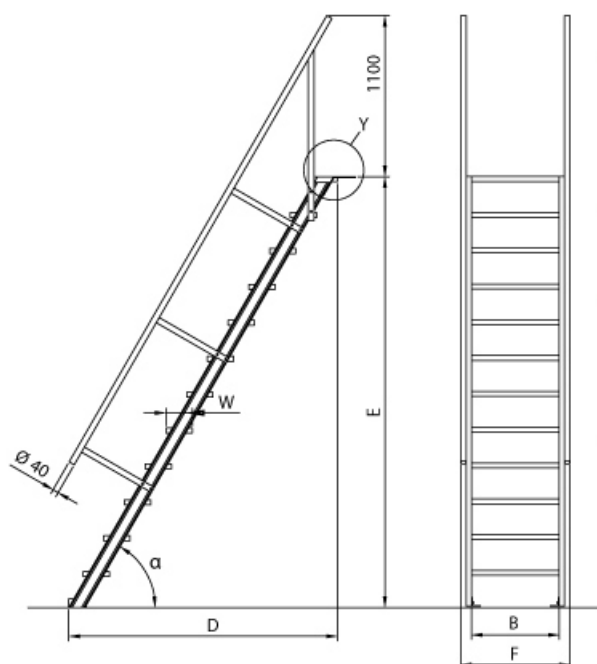

- Stranggepresste Aluminiumprofile mit hohen Festigkeiten
- Gesamtbelastung 300kg (höhere Belastung auf Anfrage)
- Maximale Stufenbelastung 150kg
- Sonderabmessungen fertigen wir gerne auf Anfrage
- Die Fertigung erfolgt in Anlehnung an die DIN EN ISO 14122

Bitte bei der Bestellung im Feld "Mitteilung an uns" unbedingt vermerken

- Die **senkrechte Höhe** ist auf Wunsch zu kürzen
- **Befestigungsmöglichkeiten:** Auflegewinkel oder stirnseitige Befestigungsschiene
- **Geländer:** links oder rechts

Stufenbelag

- **Standardmäßige** Ausführung: Alu gerieft
- Auf **Wunsch:** Stahl Gitterrost, Stahl Lochblech, Alu Gitterrost oder Alu Lochblech
- **Bitte beachten Sie:** Die gewünschte Stufenanzahl erfordert die gleiche Anzahl an Stufenbelag!

Stufenanzahl	4	5	6	7	8	9	10	11	12	13