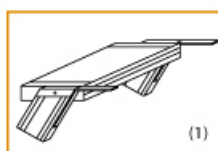

Ansicht Y:

Auflegewinkel aus Aluminium