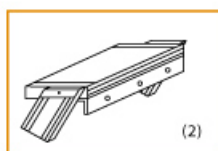

**Bitte bei der Bestellung im Feld "Mitteilung an uns" unbedingt vermerken**

- Die **senkrechte Höhe** ist auf Wunsch zu kürzen
- **Befestigungsmöglichkeiten:** Auflegewinkel oder stirnseitige Befestigungsschiene
- **Geländer:** links oder rechts

**Stufenbelag**

- **Standardmäßige** Ausführung: Alu gerieft
- Auf **Wunsch:** Stahl Gitterrost, Stahl Lochblech, Alu Gitterrost oder Alu Lochblech
- **Bitte beachten Sie:** Die gewünschte Stufenanzahl erfordert die gleiche Anzahl an Stufenbelag!

Ansicht Y:

Auflegewinkel aus Aluminium

Stirnseitige Befestigungsschiene

Stufenanzahl	4	5	6	7	8	9	10	11	12	13
--------------	---	---	---	---	---	---	----	----	----	----

Senkrechte Höhe E (m)	0,88	1,10	1,32	1,54	1,76	1,98	2,20	2,42	2,64	2,86
Ausladung D (m)	1,01	1,23	1,45	1,67	1,89	2,11	2,33	2,55	2,77	2,99
Artikelnummern										
600mm Stufenbreite	5104104	5104105	5104106	5104107	5104108	5104109	5104110	5104111	5104112	5104113
800mm Stufenbreite	5104204	5104205	5104206	5104207	5104208	5104209	5104210	5104211	5104212	5104213
1000mm Stufenbreite	5104304	5104305	5104306	5104307	5104308	5104309	5104310	5104311	5104312	5104313