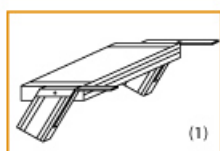

Ansicht Y:

Auflegewinkel aus Aluminium