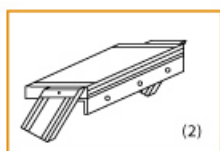

Bitte bei der Bestellung im Feld "Mitteilung an uns" unbedingt vermerken

- Die **senkrechte Höhe** ist auf Wunsch zu kürzen
- **Befestigungsmöglichkeiten:** Auflegewinkel oder stirnseitige Befestigungsschiene
- **Geländer:** links oder rechts

Stufenbelag

- **Standardmäßige** Ausführung: Alu gerieft
- Auf **Wunsch:** Stahl Gitterrost, Stahl Lochblech, Alu Gitterrost oder Alu Lochblech
- **Bitte beachten Sie:** Die gewünschte Stufenanzahl erfordert die gleiche Anzahl an Stufenbelag!

Ansicht Y:

Auflegewinkel aus Aluminium

Stirnseitige Befestigungsschiene

Stufenanzahl	4	5	6	7	8	9	10	11	12	13
--------------	---	---	---	---	---	---	----	----	----	----

Senkrechte Höhe E (m)	0,88	1,10	1,32	1,54	1,76	1,98	2,20	2,42	2,64	2,86
Ausladung D (m)	1,01	1,23	1,45	1,67	1,89	2,11	2,33	2,55	2,77	2,99
Artikelnummern										
600mm Stufenbreite	5104104	5104105	5104106	5104107	5104108	5104109	5104110	5104111	5104112	5104113
800mm Stufenbreite	5104204	5104205	5104206	5104207	5104208	5104209	5104210	5104211	5104212	5104213
1000mm Stufenbreite	5104304	5104305	5104306	5104307	5104308	5104309	5104310	5104311	5104312	5104313