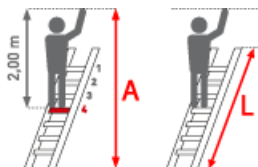

Sprossen/Stufen: 10

Standhöhe: 1,53 m

Leiterlänge: 2,78 m

PREMIUM line

- 80mm tiefe
- geriffelte Stufen mit dauerhafter Stufen-Holmverbindung
- Maximale Gangbreite 1,60m, Breitenschwankungen bis zu 2 cm werden vom Laufwerk ausgeglichen
- Bitte senkrechte Schienenhöhe, Gangbreite und Ganglänge angeben

Hinweis

Leiterlänge wird entsprechend Ihrer angegebenen senkrechten Einhängöhe individuell angepasst. Dabei werden keine weiteren Kosten für die Individualisierung der Leiter berechnet, bitte die nächsthöhere Leiter auswählen. Auf Maß gefertigte Regalleitern sind vom Umtausch ausgeschlossen.