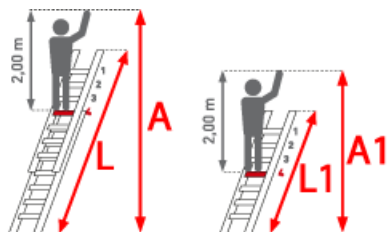

Leitert??nge: 5,50 m

Teilbarkeit: 3x

Trittform: Sprossen

Material: Aluminium

Kategorie: Plakatleiter

Hersteller: Euroline

Sprossen/Stufen: 8

Arbeitsh??he: 6,30 m

Standh??he: 4,30 m

PREMIUM line

32mm tiefe, gewinkelte
Trapezsprossen

- Stranggepresste Aluminiumlegierung mit hohen Festigkeit
- Breite Quertraverse f??r sicheren Stand
- Sprossen mit 32mm waagerechter Auftrittfl??che f??r sicheren und erm??dungsfreien Stand
- Sprossenabstand 280mm
- Ablageplattform oben
- Alle Beschl??ge und Anbauteile mit Sicherheitsverschraubung M8
- Komfortabler Wandabstand

- Von Sprosse zu Sprosse verstellbar

Sprossenzahl	3x7	3x8	3x9
Leiterlänge ausgeschoben (m)	4,70	5,50	6,30
Leiterlänge eingeschoben (m)	2,10	2,90	3,70
Senkrechte Leiterhöhe	4,70	5,30	6,10
Traversenbreite (m)	0,85	1,00	1,00
Gewicht (kg)	16,4	17,5	19,6
Artikelnummer	3298807	3298808	3298809