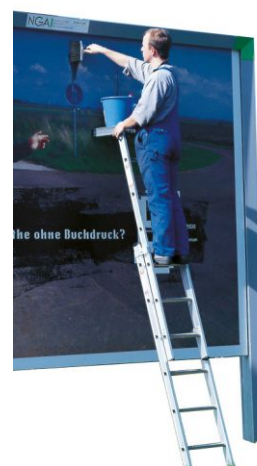

Gewicht: 9 kg

Arbeitshöhe: 3,85 m

Material: Aluminium

Teilbarkeit: 2x

Leiterlänge: 3,00 m

Trittform: Sprossen

Sprossen/Stufen: 6

Kategorie: Plakatleiter

Hersteller: Euroline

Standhöhe: 1,85 m

gpsr_manufacturer_name: Euroline

PREMIUM line

32mm tiefe, gewinkelte
Trapezsprossen

- Stranggepresste Aluminiumlegierung mit hohen Festigkeit
- Sprossen mit 32mm waagerechter Auftrittfläche für sicheren und ermüdungsfreien Stand
- Sprossenabstand 280mm
- Ablageplattform oben
- Holme aus stranggepressten Aluminiumprofilen mit Sicke

- Stärkere Profile bei vergleichbaren Größen aus der WORK-Line für sehr hohe Stabilität
- Alle Beschläge und Anbauteile mit Sicherheitsverschraubung M8
- Komfortabler Wandabstand
- Von Sprosse zu Sprosse verstellbar