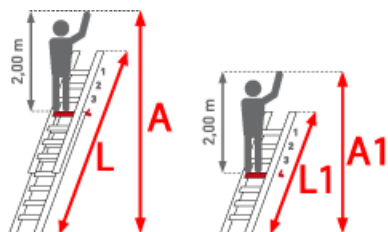

Gewicht: 9 kg

Arbeitshöhe: 3,85 m

Material: Aluminium

Teilbarkeit: 2x

Leiterlänge: 3,00 m

Trittform: Sprossen

Sprossen/Stufen: 6

Kategorie: Plakatleiter

Hersteller: Euroline

Standhöhe: 1,85 m

gpsr_manufacturer_name: Euroline

PREMIUM line

32mm tiefe, gewinkelte
Trapezsprossen

- Stranggepresste Aluminiumlegierung mit hohen Festigkeit
- Sprossen mit 32mm waagerechter Auftrittfläche für sicheren und ermüdungsfreien Stand
- Sprossenabstand 280mm
- Ablageplattform oben
- Holme aus stranggepressten Aluminiumprofilen mit Sicke

- Stärkere Profile bei vergleichbaren Größen aus der WORK-Line für sehr hohe Stabilität
- Alle Beschläge und Anbauteile mit Sicherheitsverschraubung M8
- Komfortabler Wandabstand
- Von Sprosse zu Sprosse verstellbar

Sprossenzahl	2x4	2x5	2x6	2x7	2x9
Leiterlänge ausgeschoben (m)	2,00	2,50	3,00	3,60	4,40
Leiterlänge eingeschoben (m)	1,45	1,80	2,10	2,35	2,90
Senkrechte Leiterhöhe	1,90	2,40	2,85	3,45	4,20
Traversenbreite (m)	-	-	0,85	0,85	0,85
Gewicht (kg)	6,0	7,0	8,0	9,0	12,0
Artikelnummer	3280004	3280005	3288806	3288807	3288809