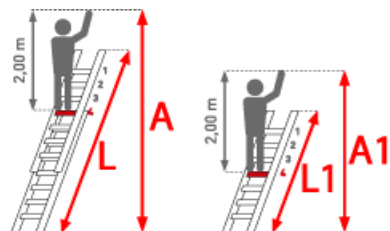

Gewicht: 6 kg

Leiterlänge: 2,00 m

Material: Aluminium

Sprossen/Stufen: 4

Arbeitshöhe: 2,90 m

Hersteller: Euroline

Standhöhe: 0,9 m

Teilbarkeit: 2x

Trittform: Sprossen

Kategorie: Plakatleiter

PREMIUM line

32mm tiefe, gewinkelte
Trapezsprossen

- Stranggepresste Aluminiumlegierung mit hohen Festigkeit
- Sprossen mit 32mm waagerechter Auftrittsfläche für sicheren und ermüdungsfreien Stand
- Sprossenabstand 280mm
- Ablageplattform oben
- Holme aus stranggepressten Aluminiumprofilen mit Sicke
- Stärkere Profile bei vergleichbaren Größen aus der WORK-Line für sehr hohe Stabilität
- Alle Beschläge und Anbauteile mit Sicherheitsverschraubung M8

- Komfortabler Wandabstand
- Von Sprosse zu Sprosse verstellbar

Sprossenzahl	2x4	2x5	2x6	2x7	2x9
Leiterlänge ausgeschoben (m)	2,00	2,50	3,00	3,60	4,40
Leiterlänge eingeschoben (m)	1,45	1,80	2,10	2,35	2,90
Senkrechte Leiterhöhe	1,90	2,40	2,85	3,45	4,20
Traversenbreite (m)	-	-	0,85	0,85	0,85
Gewicht (kg)	6,0	7,0	8,0	9,0	12,0
Artikelnummer	3280004	3280005	3288806	3288807	3288809