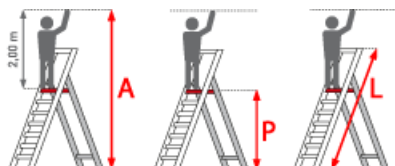

✔ SOFORT LIEFERBAR

Gewicht: 20.8 kg

Hersteller: Euroline

Standhöhe: 1,90 m

Teilbarkeit: 1x

Sprossen/Stufen: 8

Material: Aluminium

Arbeitshöhe: 3,70 m

Leitertlänge: 3,00 m

Begehbarkeit: zweiseitig

Trittform: Stufen

Kategorie: Stehtleiter

gpsr_manufacturer_name: Euroline

PREMIUM line

- Stufen mit 80mm waagerechter Auftrittsfläche für sicheren und ermüdungsfreien Stand
- Stufenabstand 250mm
- Große Standplattform 480x415mm für bequemes und sicheres Stehen
- Inklusive 2 Handläufe zum Selbstanbau
- Rollen $\varnothing = 125\text{mm}$ zum einfachen Verfahren der Leiter
- Stranggepresste Stufenprofil mit starker Profilierung für verbesserte Rutschhemmung
- Holme aus stranggepressten Aluminiumprofilen mit Sicke für sehr hohe Stabilität
- Rutschfestes Standpodest
- Besonders reißfeste Sicherheitsspanngurte zur zusätzlichen Stabilisation der Leiter ab Größe 6
- 2 zusätzliche Aussteifungen als Spreizsicherung
- Große Ablageschale

- Premium-Gummifuß sorgt mit mehr Auflagefläche für einen noch sicheren Stand

Stufenanzahl	4	5	6	7	8	10	12
Leiterlänge L (m)	2,00	2,25	2,50	2,75	3,00	3,50	4,00
Arbeitshöhe (m)	2,75	3,00	3,20	3,45	3,65	4,10	4,60
Plattformhöhe (m)	0,95	1,20	1,40	1,65	1,95	2,35	2,80
Ausladung (m)	1,05	1,20	1,35	1,50	1,65	1,95	2,25
Untere Breite (m)	0,64	0,67	0,70	0,73	0,76	0,82	0,88
Gewicht (kg)	13,0	14,5	17,5	19,0	20,0	24,0	27,0
Artikelnummer	3267704	3267705	3267706	3267707	3267708	3267710	3267712