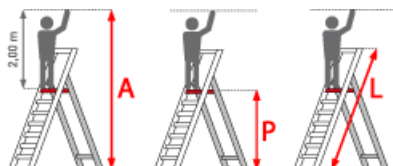

✓ SOFORT LIEFERBAR

Gewicht: 20.8 kg

Standhöhe: 1,90 m

Teilbarkeit: 1x

Kategorie: Stehtleiter

Material: Aluminium

Leitertlänge: 3,00 m

Trittform: Stufen

Arbeitshöhe: 3,70 m

Sprossen/Stufen: 8

Begehbarkeit: zweiseitig

Hersteller: Euroline

PREMIUM line

- Stufen mit 80mm waagerechter Auftrittsfläche für sicheren und ermüdungsfreien Stand
- Stufenabstand 250mm
- Große Standplattform 480x415mm für bequemes und sicheres Stehen
- Inklusive 2 Handläufe zum Selbstanbau
- Rollen $\varnothing = 125\text{mm}$ zum einfachen Verfahren der Leiter
- Stranggepresste Stufenprofil mit starker Profilierung für verbesserte Rutschhemmung
- Holme aus stranggepressten Aluminiumprofilen mit Sicke für sehr hohe Stabilität
- Rutschfestes Standpodest
- Besonders reißfeste Sicherheitsspanngurte zur zusätzlichen Stabilisation der Leiter ab Größe 6
- 2 zusätzliche Aussteifungen als Spreizsicherung
- Große Ablageschale

- Premium-Gummifuß sorgt mit mehr Auflagefläche für einen noch sicheren Stand

Stufenanzahl	4	5	6	7	8	10	12
Leiterlänge L (m)	2,00	2,25	2,50	2,75	3,00	3,50	4,00
Arbeitshöhe (m)	2,75	3,00	3,20	3,45	3,65	4,10	4,60
Plattformhöhe (m)	0,95	1,20	1,40	1,65	1,95	2,35	2,80
Ausladung (m)	1,05	1,20	1,35	1,50	1,65	1,95	2,25
Untere Breite (m)	0,64	0,67	0,70	0,73	0,76	0,82	0,88
Gewicht (kg)	13,0	14,5	17,5	19,0	20,0	24,0	27,0
Artikelnummer	3267704	3267705	3267706	3267707	3267708	3267710	3267712