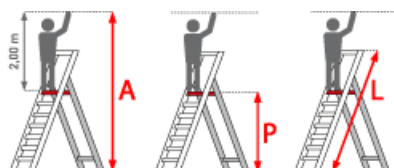

Standhöhe: 0,95 m

Material: Aluminium

Kategorie: Stehtleiter

Hersteller: Euroline

Leiterlänge: 1,90 m

Sprossen/Stufen: 5

Teilbarkeit: 2x

Trittform: Stufen

Arbeitshöhe: 3,20 m

Begehbarkeit: zweiseitig

PREMIUM line

- Stufen mit 80mm waagerechter Auftrittsfläche für sicheren und ermüdungsfreien Stand
- Stufenabstand 250mm
- Stranggepresste Stufenprofil mit starker Profilierung für verbesserte Rutschhemmung
- Holme aus stranggepressten Aluminiumprofilen mit Sicke für sehr hohe Stabilität
- Rutschfestes Standpodest
- Besonders reißfeste Sicherheitsspanngurte zur zusätzlichen Stabilisation der Leiter ab Größe 6
- Hohe Sicherheitsbügel
- Praktische Ablageschale mit viel Platz für Werkzeug und Kleinteile
- Premium-Gummifuß sorgt mit mehr Auflagefläche für einen noch sicheren Stand