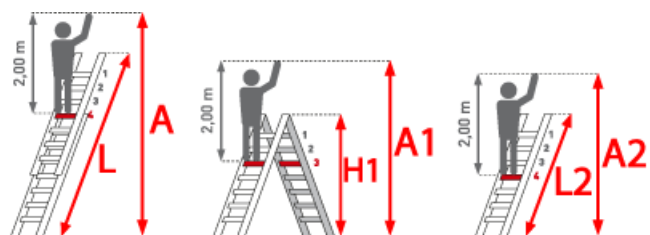

Kategorie: Seilzugleiter

Leiterlänge: 9,40 m

Hersteller: Euroline

Begehbarkeit: einseitig

Trittform: Sprossen

Teilbarkeit: 2x

Sprossen/Stufen: 18

Standhöhe: 8,60 m

Arbeitshöhe: 10,60 m

gpsr_manufacturer_name: Euroline

Material: Aluminium

PREMIUM line

32mm tiefe, gewinkelte
Trapezsprossen

- Sprossen mit 32mm waagerechter Auftrittfläche für sicheren und ermüdungsfreien Stand, Sprossenabstand 280mm
- Stranggepresste Sprossenprofile mit starker Profilierung für verbesserte Rutschhemmung
- Holme aus stranggepressten Aluminiumprofilen mit Sicke für sehr hohe Stabilität
- Von Sprosse zu Sprosse mit Seil ausziehbar

- Vollflächig aufliegender Fallhaken

Sprossenzahl	2x15	2x16	2x17	2x18	2x20	2x22	2x24	2x26
Leiterlänge L (m)	7,50	8,35	8,65	9,40	10,25	11,10	11,65	12,75
Leiterlänge L1 (m)	4,35	4,65	4,90	5,25	5,75	6,30	6,90	7,45
Arbeitshöhe (m)	8,95	9,50	9,75	10,60	11,45	12,55	13,70	14,80
Senkrechte Höhe (m)	7,30	7,80	8,05	8,85	9,65	10,70	10,95	12,60
Gewicht (kg)	17,5	24,0	26,0	29,0	32,0	34,0	37,0	39,0
Artikelnummer	3128815	3128816	3128817	3128818	3128820	3128822	3128824	3128826