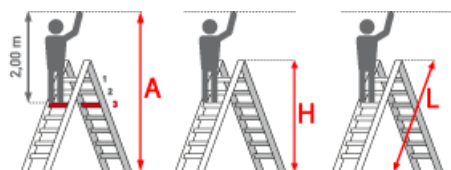

Sprossen/Stufen: 7

Trittform: Stufen

Kategorie: Stehtleiter

Standhöhe: 1,20 m

Arbeitshöhe: 3,20 m

Teilbarkeit: 2x

Begehbarkeit: zweiseitig

Material: Aluminium

Leiterlänge: 1,75 m

Hersteller: Euroline

PREMIUM line

- Stufen mit 80mm waagerechter Auftrittsfläche für sicheren und ermüdungsfreien Stand
- Stufenabstand 250mm
- Stranggepresstes Stufenprofil mit starker Profilierung für verbesserte Rutschhemmung
- Holme aus stranggepressten Aluminiumprofilen mit Sicke für sehr hohe Stabilität
- Premium-Gummifuß sorgt mit mehr Auflagefläche für einen noch sicheren Stand

Stufenanzahl	2x2	2x3	2x4	2x5	2x6	2x7	2x8	2x10	2x12
Leiterlänge L (m)	0,50	0,75	1,00	1,25	1,50	1,75	2,00	2,50	3,00
Arbeitshöhe (m)	2,15	2,25	2,45	2,70	2,95	3,20	3,40	3,90	4,35
Senkrechte Höhe (m)	0,46	0,70	1,00	1,17	1,41	1,65	1,88	2,36	2,84
Ausladung (m)	0,49	0,65	0,86	0,89	1,15	1,31	1,46	1,76	2,09
Untere Breite (m)	0,38	0,47	0,50	0,53	0,56	0,59	0,62	0,68	0,74
Gewicht (kg)	3,0	4,0	5,5	7,0	8,5	10,0	11,5	14,5	18,0
Artikelnummer	3057702	3057703	3057704	3057705	3057706	3057707	3057708	3057710	3057712