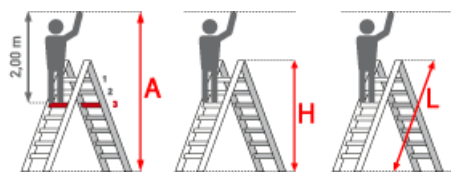

<b>Trittform:</b> Stufen	<b>Sprossen/Stufen:</b> 7	<b>Begehbarkeit:</b> zweiseitig
<b>Arbeitshöhe:</b> 3,20 m	<b>Standhöhe:</b> 1,20 m	<b>Kategorie:</b> Stehtleiter
<b>Hersteller:</b> Euroline	<b>Teilbarkeit:</b> 2x	<b>Material:</b> Aluminium
<b>Leiterlänge:</b> 1,75 m	<b>gpsr_manufacturer_name:</b> Euroline	

# PREMIUM line

- Stufen mit 80mm waagerechter Auftrittsfläche für sicheren und ermüdungsfreien Stand
- Stufenabstand 250mm
- Stranggepresstes Stufenprofil mit starker Profilierung für verbesserte Rutschhemmung
- Holme aus stranggepressten Aluminiumprofilen mit Sicke für sehr hohe Stabilität
- Premium-Gummifuß sorgt mit mehr Auflagefläche für einen noch sicheren Stand