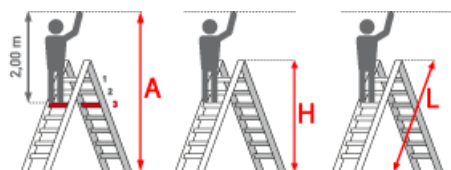

**Material:** Aluminium

**Hersteller:** Euroline

**Leiterlänge:** 0,75 m

**Standhöhe:** 0,25 m

**Kategorie:** Stehtleiter

**Arbeitshöhe:** 2,25 m

**Sprossen/Stufen:** 3

**Trittform:** Stufen

**Teilbarkeit:** 2x

**Begehbarkeit:** zweiseitig

# PREMIUM line

- Stufen mit 80mm waagerechter Auftrittsfläche für sicheren und ermüdungsfreien Stand
- Stufenabstand 250mm
- Stranggepresstes Stufenprofil mit starker Profilierung für verbesserte Rutschhemmung
- Holme aus stranggepressten Aluminiumprofilen mit Sicke für sehr hohe Stabilität
- Premium-Gummifuß sorgt mit mehr Auflagefläche für einen noch sicheren Stand