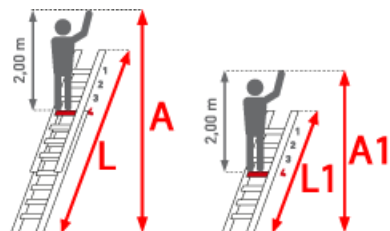

Hersteller: Euroline

Teilbarkeit: 2x

Trittform: Sprossen

Begehbarkeit: zweiseitig

Material: Aluminium

gpsr_manufacturer_name: Euroline

PREMIUM line

32mm tiefe, gewinkelte Trapezsprossen

- Sprossen mit 32mm waagerechter Auftrittsfl??che f??r sicheren und erm??dungsfreien Stand, Sprossenabstand 280mm
- Geschwei??te Sprossenprofile mit Profilierung
- Stranggepresste Sprossenprofile mit starker Profilierung f??r verbesserte Rutschhemmung
- Holme aus stranggepressten Aluminiumprofilen mit Sicke f??r sehr hohe Stabilit??t
- Sprossenwinkel zur Holmaussteifung ab Gr????e 2x7
- Premium-Gummifu?? sorgt mit mehr Auflagefl??che f??r einen noch sicheren Stand

- Durchgehend geriffelte Sprossen und rutschfeste Gummifüße sorgen für sicheren und bequemen Stand

Sprossenzahl	2x4	2x5	2x6	2x7	2x8	2x10	2x12	2x14	2x16	2x18
Leitertlänge L (m)	1,25	1,50	1,80	2,05	2,35	2,90	3,45	4,05	4,60	5,15
Arbeitshöhe (m)	2,50	2,75	3,05	3,30	3,60	4,10	4,65	5,20	5,75	6,30
Senkrechte Höhe (m)	1,14	1,40	1,68	1,95	2,23	2,77	3,31	3,95	4,45	4,95
Ausladung (m)	0,94	1,06	1,26	1,42	1,60	1,83	2,17	2,55	2,58	3,00
Untere Breite (m)	0,49	0,52	0,55	0,58	0,61	0,67	0,73	0,79	0,85	0,90
Gewicht (kg)	4,0	5,0	6,0	7,0	8,5	11,0	12,0	13,0	20,5	28,0
Artikelnummer	3051104	3051105	3051106	3051107	3051109	3051110	3051112	3051114	3051116	3051118