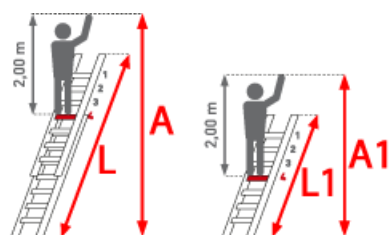

SOFORT LIEFERBAR

Gewicht: 12.6 kg

Kategorie: Stehleiter

Leiterl??nge: 2,90 m

Trittform: Sprossen

Begehbarkeit: zweiseitig

Material: Aluminium

Teilbarkeit: 2x

Hersteller: Euroline

Standh??he: 2,10 m

Arbeitsh??he: 4,10 m

Sprossen/Stufen: 10

gpsr_manufacturer_name: Euroline

PREMIUM line

32mm tiefe, gewinkelte Trapezsprossen

- Sprossen mit 32mm waagerechter Auftrittsfl??che f??r sicheren und erm??dungsfreien Stand, Sprossenabstand 280mm
- Geschwei??te Sprossenprofile mit Profilierung
- Stranggepresste Sprossenprofile mit starker Profilierung f??r verbesserte Rutschhemmung
- Holme aus stranggepressten Aluminiumprofilen mit Sicke f??r sehr hohe Stabilit??t

- Sprossenwinkel zur Holmaussteifung ab Gr7777e 2x7
- Premium-Gummifu?? sorgt mit mehr Auflagefl??che f??r einen noch sicheren Stand
- Durchgehend geriffelte Sprossen und rutschfeste Gummif??sse sorgen f??r sicheren und bequemen Stand

Sprossenzahl	2x4	2x5	2x6	2x7	2x8	2x10	2x12	2x14	2x16	2x18
Leiterl??nge L (m)	1,25	1,50	1,80	2,05	2,35	2,90	3,45	4,05	4,60	5,15
Arbeitsh??he (m)	2,50	2,75	3,05	3,30	3,60	4,10	4,65	5,20	5,75	6,30
Senkrechte H??he (m)	1,14	1,40	1,68	1,95	2,23	2,77	3,31	3,95	4,45	5,00
Ausladung (m)	0,94	1,06	1,26	1,42	1,60	1,83	2,17	2,55	2,58	3,00
Untere Breite (m)	0,49	0,52	0,55	0,58	0,61	0,67	0,73	0,79	0,85	0,90
Gewicht (kg)	4,0	5,0	6,0	7,0	8,5	11,0	12,0	13,0	20,5	28,0
Artikelnummer	3051104	3051105	3051106	3051107	3051109	3051110	3051112	3051114	3051116	3051118