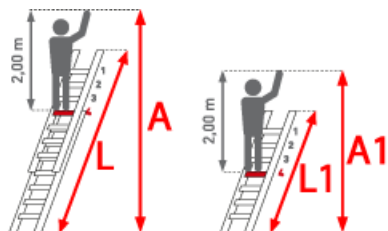

Gewicht: 21.45 kg

Sprossen/Stufen: 14

Leiterlänge: 6,40 m

Teilbarkeit: 2x

Begehbarkeit: einseitig

Hersteller: Euroline

Arbeitshöhe: 7,00 m

Trittform: Stufen

Material: Aluminium

Kategorie: Schiebeleiter

PREMIUM line

- Entspricht der neuen TRBS 2121-2 (Technische Regeln für Betriebssicherheit)
- Stranggepresstes Stufenprofil mit starker Profilierung für verbesserte Rutschhemmung
- Holme aus stranggepressten Aluminiumprofilen mit Sicke für sehr hohe Stabilität
- Ober- und Unterteil bis Größe 10 einzeln als Anlegeleiter verwendbar
- Trennsicherung ab Größe 12
- 2 Wandlaufrollen ab Größe 12
- Breite Quertraverse für sicheren Stand
- Sicherer Übergang auf das ausgeschobene Oberteil – Eine Übergangssprosse sorgt für mehr Beinfreiheit und so für einen ergonomischen Aufstieg
- Bewährtes Handling bei der Höhenverstellung, das Oberteil kann einfach von Stufe zu Stufe nach oben ausgeschoben werden

- Stufen mit 80 mm waagerechter Auftrittsfläche für sicheren Stand
- Stufenabstand 250 mm

Stufenanzahl	2 x 8	2 x 10	2 x 12	2 x 14	2 x 16
Leiterlänge ausgeschoben L (m)	3,65	4,65	5,65	6,40	8,30
Leiterlänge eingeschoben L1 (m)	2,14	2,63	3,13	3,64	4,60
Arbeitshöhe A (m)	4,30	5,20	6,25	7,00	8,90
Senkrechte Höhe (m)	3,43	4,37	5,31	6,05	7,80
Traversenbreite (m)	0,85	1,00	1,00	1,20	1,20
Trennsicherung			X	X	X
Artikelnummer	3027708	3027710	3027712	3027714	3027716