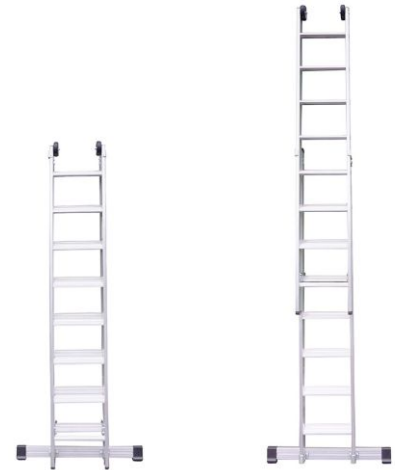

Euroline Premium 302 Stufen- Schiebeleiter 2x14 Sprossen

Stufen mit 80mm waagerechter Auftrittsfläche

Art. Nr.: E3027714

543,55 €

~~UVP 1.100,75 €~~

(inkl. MwSt., zzgl. Versandkosten)

✔ SOFORT LIEFERBAR

★ Top Preis Leistung

Gewicht: 21.45 kg

Sprossen/Stufen: 14

Leiterlänge: 6,40 m

Teilbarkeit: 2x

Begehbarkeit: einseitig

Hersteller: Euroline

Arbeitshöhe: 7,00 m

Trittform: Stufen

Material: Aluminium

Kategorie: Schiebeleiter

PREMIUM line

- Entspricht der neuen TRBS 2121-2 (Technische Regeln für Betriebssicherheit)
- Stranggepresstes Stufenprofil mit starker Profilierung für verbesserte Rutschhemmung
- Holme aus stranggepressten Aluminiumprofilen mit Sicke für sehr hohe Stabilität
- Ober- und Unterteil bis Größe 10 einzeln als Anlegeleiter verwendbar
- Trennsicherung ab Größe 12
- 2 Wandlaufrollen ab Größe 12
- Breite Quertraverse für sicheren Stand
- Sicherer Übergang auf das ausgeschobene Oberteil – Eine Übergangssprosse sorgt für mehr Beinfreiheit und so für einen ergonomischen Aufstieg
- Bewährtes Handling bei der Höhenverstellung, das Oberteil kann einfach von Stufe zu Stufe nach oben ausgeschoben werden

- Stufen mit 80 mm waagerechter Auftrittsfläche für sicheren Stand
- Stufenabstand 250 mm

Stufenanzahl	2 x 8	2 x 10	2 x 12	2 x 14	2 x 16
Leiterlänge ausgeschoben L (m)	3,65	4,65	5,65	6,40	8,30
Leiterlänge eingeschoben L1 (m)	2,14	2,63	3,13	3,64	4,60
Arbeitshöhe A (m)	4,30	5,20	6,25	7,00	8,90
Senkrechte Höhe (m)	3,43	4,37	5,31	6,05	7,80
Traversenbreite (m)	0,85	1,00	1,00	1,20	1,20
Trennsicherung			X	X	X
Artikelnummer	3027708	3027710	3027712	3027714	3027716