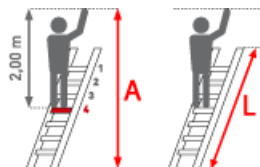

Stufenanzahl	6	7	8	9	10	11	12
Leiterlänge L (m)	1,78	2,03	2,28	2,53	2,78	3,03	3,28
Arbeitshöhe A (m)	2,65	2,88	3,12	3,35	3,59	3,82	4,06
Senkrechte Höhe (m)	1,50	1,73	1,97	2,20	2,44	2,67	2,91
Ausladung (m)	0,66	0,75	0,83	0,92	1,01	1,09	1,18
Artikelnummer	3018506	3018507	3018508	3018509	3018510	3018511	3018512