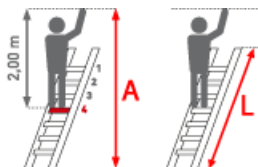

Leiterlänge: 3,20 m

Kategorie: Regalleiter

Senkrechte Höhe: 3,00 m

PREMIUM line

- 80mm tiefe
- geriffelte Stufen mit dauerhafter Stufen-Holmverbindung
- Oberes Ende mit jeweils 2 Auflage- und Abstellhaken $\varnothing = 60\text{mm}$

Hinweis

Leiterlänge wird entsprechend Ihrer angegebenen senkrechten Einhängöhe individuell angepasst. Dabei werden keine weiteren Kosten für die Individualisierung der Leiter berechnet, bitte die nächsthöhere Leiter auswählen. Auf Maß gefertigte Regalleitern sind vom Umtausch ausgeschlossen.