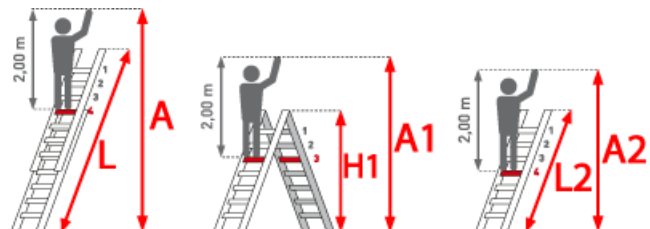

Trittform: Sprossen

Leiterlänge: 2,40 m

Kategorie: Anlegeleiter

Hersteller: Euroline

Arbeitshöhe: 3,60 m

Material: Aluminium

Begehbarkeit: einseitig

Teilbarkeit: 1x

Sprossen/Stufen: 8

PREMIUM line

32mm tiefe, gewinkelte
Trapezsprossen

- Sprossen mit 32mm waagerechter Auftrittfläche für sicheren und ermüdungsfreien Stand
- Sprossenabstand 280mm
- Ab 12 Sprossen mit Traverse
- Stranggepresste Sprossenprofile mit starker Profilierung für verbesserte Rutschhemmung
- Holme aus stranggepressten Aluminiumprofilen mit Sicke für sehr hohe Stabilität
- Rutschsichere, mit den Holmen verschraubte, GummifüÙe
- Umfangreiches, praktisches Zubehöer

Sprossenzahl	6	8	10	12	14	16	18	20	22	24
Leiterlänge L (m)	1,80	2,40	2,95	3,50	4,05	4,60	5,20	5,75	6,30	6,85
Arbeitshöhe A (m)	3,00	3,60	4,15	4,70	5,25	5,80	6,40	6,95	7,50	8,05
Senkrechte Höhe (m)	1,70	2,30	2,80	3,30	3,80	4,35	4,90	5,40	5,95	6,45
Ausladung (m)	0,65	0,85	1,05	1,20	1,40	1,60	1,80	2,00	2,15	2,30
Äußere Breite (m)	0,41	0,41	0,41	0,41	0,41	0,41	0,41	0,41	0,41	0,41
Traversenbreite (m)				0,85	0,85	1,00	1,00	1,00	1,20	1,20
Gewicht (kg)	2,5	3,0	4,0	5,0	6,0	9,0	10,5	11,5	12,5	13,5
Artikelnummer	3011106	3011108	3011110	3018812	3018814	3018816	3018820	3018820	3018822	3018824