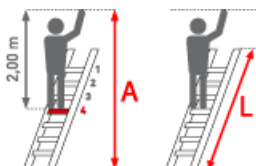

✔ SOFORT LIEFERBAR

Gewicht: 6.4 kg

Hersteller: Euroline

Arbeitshöhe: 4,05 m

Material: Holz

Leiterlänge: 2,85 m

Teilbarkeit: 1x

Kategorie: Anlegeleiter

Begehbarkeit: einseitig

Sprossen/Stufen: 10

Standhöhe: 1,70 m

Trittform: Sprossen

Senkrechte Höhe: 2,70 m

Holz Sprossenlegeleiter

- Holme aus hochwertigen astfreien Hölzern (Ausführung 10 Sprossen ist aus hochwertigem Leimholz)
- Langlebige Holm-Sprossen-Verbindung
- Inklusive 2 rutschsichere Leiterschuhe für mehr Standsicherheit
- Haltbare Sicherheitsverzapfung durch zylindrische Fingerzapfen
- Stabile Hartholzprosse mit 50x20mm breiter Auftrittsfläche, rutschsicher geriffelt
- Ergonomisch waagrecht eingebaut für ein ermüdungsfreies Stehen
- Ökologisch unbedenklich, weil grundsätzlich ungetränkte Hölzer zum Einsatz kommen