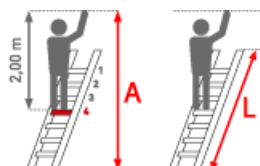

euroline
Der sichere Aufstieg

Standhöhe: 1,76 m

Teilbarkeit: 1x

Begehbarkeit: einseitig

Leiterlänge: 3,03 m

Arbeitshöhe: 3,76 m

Hersteller: Euroline

Material: Aluminium

Trittform: Stufen

Kategorie: Regalleiter

Sprossen/Stufen: 11

PREMIUM line

- 80mm tiefe
- geriffelte Stufen mit dauerhafter Stufen-Holmverbindung
- Maximale Gangbreite 1,60m, Breitenschwankungen bis zu 2 cm werden vom Laufwerk ausgeglichen
- Bitte senkrechte Schienenhöhe, Gangbreite und Ganglänge angeben

Hinweis

Leiterlänge wird entsprechend Ihrer angegebenen senkrechten Einhängöhe individuell angepasst. Dabei werden keine weiteren Kosten für die Individualisierung der Leiter berechnet, bitte die nächsthöhere Leiter auswählen. Auf Maß gefertigte Regalleitern sind vom Umtausch ausgeschlossen.