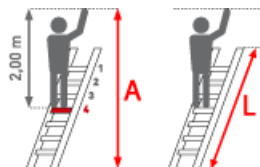

Stufenanzahl	6	7	8	9	10	11	12
Leiterlänge L (m)	1,78	2,03	2,28	2,53	2,78	3,03	3,28
Arbeitshöhe A (m)	3,44	3,67	3,91	4,14	4,38	4,61	4,85
Senkrechte Einhängehöhe (m)	2,59	2,82	3,06	3,29	3,53	3,76	4,00
Ausladung (m)	0,99	1,07	1,16	1,24	1,33	1,41	1,50
Artikelnummer	3018606	3018607	3018608	3018609	3018610	3018611	3018612