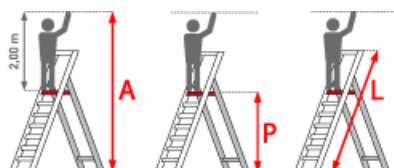

Euroline Premium 32577 Stufenstehtleiter mit Sicherheitsbrücke 3 Stufen

Arbeitshöhe bis 4,10m

Art. Nr.: E3257703

198,75 €

~~UVP 334,39 €~~

(inkl. MwSt., zzgl. Versandkosten)

✔ SOFORT LIEFERBAR

Gewicht: 5.8 kg

Arbeitshöhe: 2,75 m	Leiterlänge: 1,40 m	Standhöhe: 0,75 m
Sprossen/Stufen: 3	Hersteller: Euroline	Trittform: Stufen
Teilbarkeit: 2x	Kategorie: Stehtleiter	Begehbarkeit: zweiseitig
Material: Aluminium	gpsr_manufacturer_name: Euroline	

PREMIUM line

- Stufen mit 80mm waagerechter Auftrittsfläche für sicheren und ermüdungsfreien Stand
- Stufenabstand 250mm
- Stranggepresste Stufenprofil mit starker Profilierung für verbesserte Rutschhemmung
- Holme aus stranggepressten Aluminiumprofilen mit Sicke für sehr hohe Stabilität
- Rutschfestes Standpodest
- Besonders reißfeste Sicherheitsspanngurte zur zusätzlichen Stabilisation der Leiter ab Größe 6
- Hohe Sicherheitsbügel
- Praktische Ablageschale mit viel Platz für Werkzeug und Kleinteile
- Premium-Gummifuß sorgt mit mehr Auflagefläche für einen noch sicheren Stand