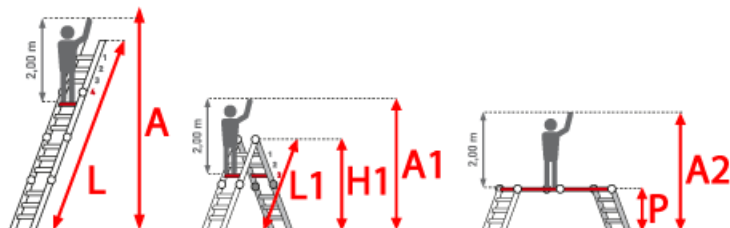

<b>Begehbarkeit:</b> zweiseitig	<b>Arbeitshöhe:</b> 7,00 m	<b>Leiterlänge:</b> 6,30 m
<b>Kategorie:</b> Teleskopleiter	<b>Hersteller:</b> Euroline	<b>Sprossen/Stufen:</b> 6
<b>Trittform:</b> Sprossen	<b>Material:</b> Aluminium	<b>Standhöhe:</b> 5,00 m
<b>Teilbarkeit:</b> 4x	<b>gpsr_manufacturer_name:</b> Euroline	

## PREMIUM line

- Von Sprosse zu Sprosse bis fast auf doppelte Höhe ausziehbar
- Arretierung über robuste Stellgriffe
- Als eingeschobene Stehleiter beim Transport sehr kompakt
- Einfache und absolut sichere Höhenverstellung
- Gelenkarretierung durch nach außen Ziehen des Gelenkdeckels komfortabel lösen
- Sicherheitsgelenke rasten selbstständig ein
- Leichtgängige Mechanik
- Stranggepresste Sprossenprofile mit starker Profilierung für verbesserte Rutschhemmung
- Holme aus stranggepressten Aluminiumprofilen mit Sicke für sehr hohe Stabilität

### Sicherheitsgelenk

- Keine Quetschgefahr

- Selbsteinrastend
- Komfortable Bedienung

Sprossenzahl	4x3	4x4	4x5	4x6
Leiterlänge L als Anlegeleiter (m)	2,95	4,05	5,20	6,30
Senkrechte Höhe als Stehleiter (m)	1,45	1,95	2,50	3,05
Ausladung als Stehleiter (m)	0,70	0,90	1,05	1,25
Untere Breite (m)	0,49	0,56	0,62	0,70
Transportmaß (m)	0,95 x 0,50 x 0,22	1,25 x 0,57 x 0,22	1,52 x 0,64 x 0,22	1,80 x 0,70 x 0,22
Gewicht (kg)	10,0	12,5	14,5	16,5
Artikelnummer	3160103	3160104	3160105	<b>3160106</b>