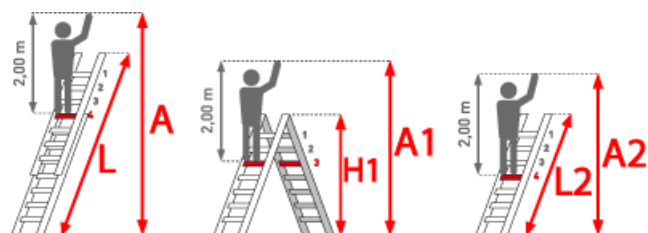

Standhöhe: 10,55 m

Kategorie: Seilzugleiter

Trittform: Sprossen

Arbeitshöhe: 12,55 m

Begehbarkeit: einseitig

Teilbarkeit: 2x

Sprossen/Stufen: 22

Hersteller: Euroline

Leitertlänge: 11,10 m

gpsr_manufacturer_name: Euroline

Material: Aluminium

PREMIUM line

32mm tiefe, gewinkelte
Trapezsprossen

- Sprossen mit 32mm waagerechter Auftrittfläche für sicheren und ermüdungsfreien Stand, Sprossenabstand 280mm
- Stranggepresste Sprossenprofile mit starker Profilierung für verbesserte Rutschhemmung
- Holme aus stranggepressten Aluminiumprofilen mit Sicke für sehr hohe Stabilität
- Von Sprosse zu Sprosse mit Seil ausziehbar

- Vollflächig aufliegender Fallhaken

Sprossenzahl	2x15	2x16	2x17	2x18	2x20	2x22	2x24	2x26
Leiterlänge L (m)	7,50	8,35	8,65	9,40	10,25	11,10	11,65	12,75
Leiterlänge L1 (m)	4,35	4,65	4,90	5,25	5,75	6,30	6,90	7,45
Arbeitshöhe (m)	8,95	9,50	9,75	10,60	11,45	12,55	13,70	14,80
Senkrechte Höhe (m)	7,30	7,80	8,05	8,85	9,65	10,70	10,95	12,60
Gewicht (kg)	17,5	24,0	26,0	29,0	32,0	34,0	37,0	39,0
Artikelnummer	3128815	3128816	3128817	3128818	3128820	3128822	3128824	3128826