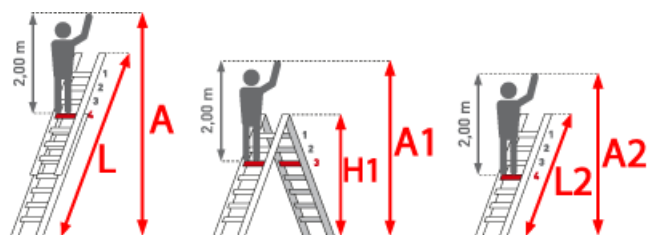

**Arbeitshöhe:** 9,50 m

**Trittform:** Sprossen

**Begehrbarkeit:** einseitig

**Kategorie:** Seilzugleiter

**Standhöhe:** 7,50 m

**Sprossen/Stufen:** 16

**Leitertiefe:** 8,35 m

**Teilbarkeit:** 2x

**Hersteller:** Euroline

**gpsr\_manufacturer\_name:** Euroline

**Material:** Aluminium

**PREMIUM** line

32mm tiefe, gewinkelte Trapezsprossen

- Sprossen mit 32mm waagerechter Auftrittflache f??r sicheren und erm??dungsfreien Stand, Sprossenabstand 280mm
- Stranggepresste Sprossenprofile mit starker Profilierung f??r verbesserte Rutschhemmung
- Holme aus stranggepressten Aluminiumprofilen mit Sicke f??r sehr hohe Stabilit??t
- Von Sprosse zu Sprosse mit Seil ausziehbar

- Vollflächig aufliegender Fallhaken

Sprossenzahl	2x15	2x16	2x17	2x18	2x20	2x22	2x24	2x26
Leiterlänge L (m)	7,50	8,35	8,65	9,40	10,25	11,10	11,65	12,75
Leiterlänge L1 (m)	4,35	4,65	4,90	5,25	5,75	6,30	6,90	7,45
Arbeitshöhe (m)	8,95	9,50	9,75	10,60	11,45	12,55	13,70	14,80
Senkrechte Höhe (m)	7,30	7,80	8,05	8,85	9,65	10,70	10,95	12,60
Gewicht (kg)	17,5	24,0	26,0	29,0	32,0	34,0	37,0	39,0
Artikelnummer	3128815	<b>3128816</b>	3128817	3128818	3128820	3128822	3128824	3128826