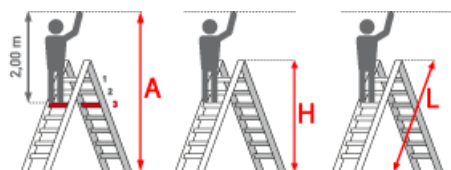

Arbeitshöhe: 3,90 m

Trittform: Stufen

Leiterlänge: 2,50 m

Kategorie: Stehtleiter

Begehbarkeit: zweiseitig

Material: Aluminium

Standhöhe: 1,95 m

Hersteller: Euroline

Teilbarkeit: 2x

Sprossen/Stufen: 10

PREMIUM line

- Stufen mit 80mm waagerechter Auftrittsfläche für sicheren und ermüdungsfreien Stand
- Stufenabstand 250mm
- Stranggepresstes Stufenprofil mit starker Profilierung für verbesserte Rutschhemmung
- Holme aus stranggepressten Aluminiumprofilen mit Sicke für sehr hohe Stabilität
- Premium-Gummifuß sorgt mit mehr Auflagefläche für einen noch sicheren Stand

Stufenanzahl	2x2	2x3	2x4	2x5	2x6	2x7	2x8	2x10	2x12
Leiterlänge L (m)	0,50	0,75	1,00	1,25	1,50	1,75	2,00	2,50	3,00
Arbeitshöhe (m)	2,15	2,25	2,45	2,70	2,95	3,20	3,40	3,90	4,35
Senkrechte Höhe (m)	0,46	0,70	1,00	1,17	1,41	1,65	1,88	2,36	2,84
Ausladung (m)	0,49	0,65	0,86	0,89	1,15	1,31	1,46	1,76	2,09
Untere Breite (m)	0,38	0,47	0,50	0,53	0,56	0,59	0,62	0,68	0,74
Gewicht (kg)	3,0	4,0	5,5	7,0	8,5	10,0	11,5	14,5	18,0
Artikelnummer	3057702	3057703	3057704	3057705	3057706	3057707	3057708	3057710	3057712