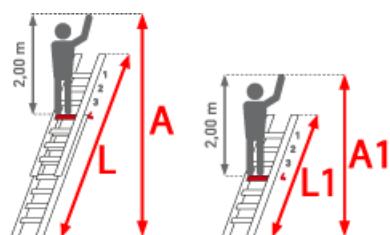

- Sprossenwinkel zur Holmaussteifung ab Gr???e 2x7
- Premium-Gummifu?? sorgt mit mehr Auflagefl??che f??r einen noch sicheren Stand
- Durchgehend geriffelte Sprossen und rutschfeste Gummifu??sse sorgen f??r sicheren und bequemen Stand

Sprossenzahl	2x4	2x5	2x6	2x7	2x8	2x10	2x12	2x14	2x16	2x18
Leiterl??nge L (m)	1,25	1,50	1,80	2,05	2,35	2,90	3,45	4,05	4,60	5,15
Arbeitsh??he (m)	2,50	2,75	3,05	3,30	3,60	4,10	4,65	5,20	5,75	6,30
Senkrechte H??he (m)	1,14	1,40	1,68	1,95	2,23	2,77	3,31	3,95	4,45	5,00
Ausladung (m)	0,94	1,06	1,26	1,42	1,60	1,83	2,17	2,55	2,58	3,00
Untere Breite (m)	0,49	0,52	0,55	0,58	0,61	0,67	0,73	0,79	0,85	0,90
Gewicht (kg)	4,0	5,0	6,0	7,0	8,5	11,0	12,0	13,0	20,5	28,0
Artikelnummer	3051104	3051105	3051106	3051107	3051109	3051110	3051112	3051114	3051116	3051118