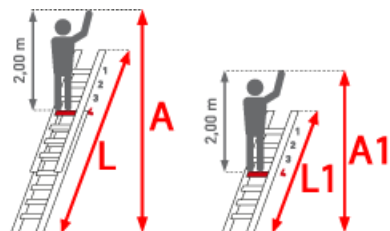

✔ SOFORT LIEFERBAR

Gewicht: 25.05 kg

Arbeitsh??he: 6,20 m

Kategorie: Stehleiter

Begehbarkeit: zweiseitig

Hersteller: Euroline

Teilbarkeit: 2x

Trittform: Sprossen

Sprossen/Stufen: 18

Material: Aluminium

Leiterl??nge: 5,15 m

PREMIUM line

32mm tiefe, gewinkelte Trapezsprossen

- Sprossen mit 32mm waagerechter Auftrittfl??che f??r sicheren und erm??dungsfreien Stand, Sprossenabstand 280mm
- Geschwei??te Sprossenprofile mit Profilierung
- Stranggepresste Sprossenprofile mit starker Profilierung f??r verbesserte Rutschhemmung
- Holme aus stranggepressten Aluminiumprofilen mit Sicke f??r sehr hohe Stabilit??t
- Sprossenwinkel zur Holmaussteifung ab Gr????e 2x7
- Premium-Gummifu?? sorgt mit mehr Auflagefl??che f??r einen noch sicheren Stand

- Durchgehend geriffelte Sprossen und rutschfeste GummifüÙsse sorgen für sicheren und bequemen Stand

Sprossenzahl	2x4	2x5	2x6	2x7	2x8	2x10	2x12	2x14	2x16	2x18
Leitertänge L (m)	1,25	1,50	1,80	2,05	2,35	2,90	3,45	4,05	4,60	5,15
Arbeitshöhe (m)	2,50	2,75	3,05	3,30	3,60	4,10	4,65	5,20	5,75	6,30
Senkrechte Höhe (m)	1,14	1,40	1,68	1,95	2,23	2,77	3,31	3,95	4,45	4,95
Ausladung (m)	0,94	1,06	1,26	1,42	1,60	1,83	2,17	2,55	2,58	3,00
Untere Breite (m)	0,49	0,52	0,55	0,58	0,61	0,67	0,73	0,79	0,85	0,90
Gewicht (kg)	4,0	5,0	6,0	7,0	8,5	11,0	12,0	13,0	20,5	28,0
Artikelnummer	3051104	3051105	3051106	3051107	3051109	3051110	3051112	3051114	3051116	3051118