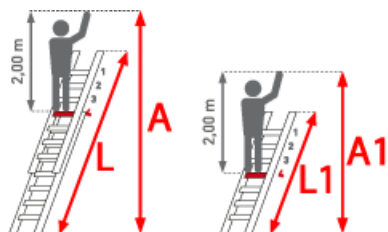

Begehbarkeit: einseitig

Leiterlänge: 4,95 m

Arbeitshöhe: 5,70 m

Sprossen/Stufen: 10

Standhöhe: 3,70 m

Teilbarkeit: 2x

Hersteller: Euroline

Trittform: Sprossen

Material: Aluminium

Kategorie: Schiebeleiter

PREMIUM line

32mm tiefe, gewinkelte Trapezsprossen

- Serienmäßig mit Vario-Traverse für erhöhte Standsicherheit
- Höhenausgleich bis 135 mm, stufenlos verstellbar
- Durch die klappbare Vario-Traverse platzsparend bei Transport und Lagerung
- Stranggepresste Sprossenprofile mit starker Profilierung für verbesserte Rutschhemmung

- Holme aus stranggespressten Aluminiumprofilen mit Sicke für sehr hohe Stabilität
- Ober- und Unterteil
 - bis Größe 10 einzeln als Anlegeleiter verwendbar
 - ab Größe 12 mit Trennsicherung

Sprossenzahl	2x10	2x12	2x14
Leiterlänge L (m)	4,95	6,05	7,20
Leiterlänge L1 (m)	2,95	3,50	4,05
Arbeitshöhe (m)	5,70	6,80	7,80
Senkrechte Höhe (m)	4,65	5,70	6,85
Traversenbreite (m)	1,20	1,20	1,20
Trennsicherung		X	X
Artikelnummer	3026610	3026612	3026614