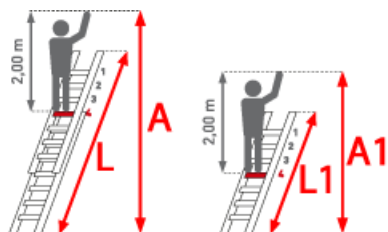

Euroline Premium 302 Schiebeleiter 2x10 Sprossen mit Vario-Traverse

Arbeitshöhe bis 7,80m

Art. Nr.: E3026610

378,25 ???

~~UVP 716,38 ???~~

(inkl. MwSt., zzgl. Versandkosten)

✔ SOFORT LIEFERBAR

Gewicht: 12.6 kg

Leitertlänge: 4,95 m	Trittform: Sprossen	Arbeitshöhe: 5,70 m
Teilbarkeit: 2x	Begehbarkeit: einseitig	Sprossen/Stufen: 10
Material: Aluminium	Kategorie: Schiebeleiter	Standhöhe: 3,70 m
Hersteller: Euroline	gpsr_manufacturer_name: Euroline	

PREMIUM line

32mm tiefe, gewinkelte Trapezsprossen

- Serienmäßig mit Vario-Traverse für erhöhte Standsicherheit
- Höhenausgleich bis 135 mm, stufenlos verstellbar
- Durch die klappbare Vario-Traverse platzsparend bei Transport und Lagerung
- Stranggepresste Sprossenprofile mit starker Profilierung für verbesserte Rutschhemmung

- Holme aus stranggespressten Aluminiumprofilen mit Sicke für sehr hohe Stabilität
- Ober- und Unterteil
 - bis Größe 10 einzeln als Anlegeleiter verwendbar
 - ab Größe 12 mit Trennsicherung

Sprossenzahl	2x10	2x12	2x14
Leiterlänge L (m)	4,95	6,05	7,20
Leiterlänge L1 (m)	2,95	3,50	4,05
Arbeitshöhe (m)	5,70	6,80	7,80
Senkrechte Höhe (m)	4,65	5,70	6,85
Traversenbreite (m)	1,20	1,20	1,20
Trennsicherung		X	X
Artikelnummer	3026610	3026612	3026614