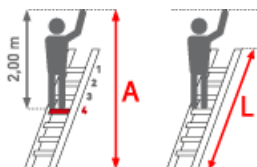

Material: Aluminium

Trittform: Stufen

Teilbarkeit: 1x

PREMIUM line

- 80mm tiefe
- geriffelte Stufen mit dauerhafter Stufen-Holmverbindung
- Maximale Gangbreite 1,60m, Breitenschwankungen bis zu 2 cm werden vom Laufwerk ausgeglichen
- Bitte senkrechte Schienenhöhe, Gangbreite und Ganglänge angeben

Hinweis

Leiterlänge wird entsprechend Ihrer angegebenen senkrechten Einhängöhe individuell angepasst. Dabei werden keine weiteren Kosten für die Individualisierung der Leiter berechnet, bitte die nächsthöhere Leiter auswählen. Auf Maß gefertigte Regalleitern sind vom Umtausch ausgeschlossen.