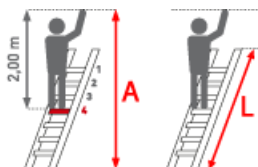

Kategorie: Regalleiter

Hersteller: Euroline

Trittform: Stufen

gpsr_manufacturer_name: Euroline

PREMIUM line

- 80mm tiefe
- geriffelte Stufen mit dauerhafter Stufen-Holmverbindung
- Maximale Gangbreite 1,60m, Breitenschwankungen bis zu 2 cm werden vom Laufwerk ausgeglichen
- Bitte senkrechte Schienenhöhe, Gangbreite und Ganglänge angeben

Hinweis

Leiterlänge wird entsprechend Ihrer angegebenen senkrechten Einhängöhe individuell angepasst. Dabei werden keine weiteren Kosten für die Individualisierung der Leiter berechnet, bitte die nächsthöhere Leiter auswählen. Auf Maß gefertigte Regalleitern sind vom Umtausch ausgeschlossen.