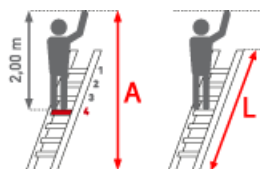

✔ SOFORT LIEFERBAR

Begehbarkeit: einseitig

Material: Aluminium

Hersteller: Euroline

Arbeitshöhe: 2,65 m

Trittform: Stufen

Leiterlänge: 1,78 m

Standhöhe: 0,65 m

Teilbarkeit: 1x

Kategorie: Regalleiter

Sprossen/Stufen: 6

Senkrechte Höhe: 1,50 m

PREMIUM line

- 80mm tiefe
- geriffelte Stufen mit dauerhafter Stufen-Holmverbindung
- Maximale Gangbreite 1,60m, Breitenschwankungen bis zu 2 cm werden vom Laufwerk ausgeglichen
- Bitte senkrechte Schienenhöhe, Gangbreite und Ganglänge angeben

Hinweis

Leiterlänge wird entsprechend Ihrer angegebenen senkrechten Einhängöhe individuell angepasst. Dabei werden keine weiteren Kosten für die Individualisierung der Leiter berechnet, bitte die nächsthöhere Leiter auswählen. Auf Maß gefertigte Regalleitern sind vom Umtausch ausgeschlossen.