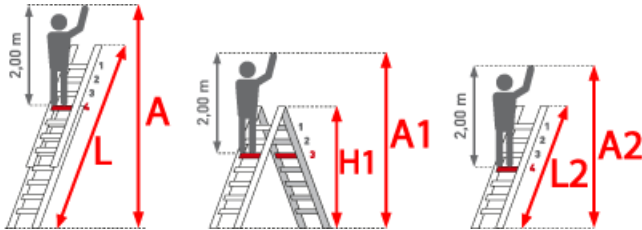

# Euroline Premium 301 Sprossenlegeleiter 10 Sprossen

Sprossenabstand 280mm

Art. Nr.: E3011110

**108,85 ???**

~~UVP 228,48 ???~~

(inkl. MwSt., zzgl. Versandkosten)

SOFORT LIEFERBAR

**Gewicht:** 5 kg

**Trittform:** Sprossen

**Teilbarkeit:** 1x

**Arbeitshöhe:** 4,15 m

**Hersteller:** Euroline

**Begehbarkeit:** einseitig

**Sprossen/Stufen:** 10

**Material:** Aluminium

**Kategorie:** Anlegeleiter

**Leitertiefe:** 2,95 m

## PREMIUM line

32mm tiefe, gewinkelte  
Trapezsprossen

- Sprossen mit 32mm waagerechter Auftrittsfläche für sicheren und ermüdungsfreien Stand
- Sprossenabstand 280mm
- Ab 12 Sprossen mit Traverse
- Stranggepresste Sprossenprofile mit starker Profilierung für verbesserte Rutschhemmung
- Holme aus stranggepressten Aluminiumprofilen mit Sicke für sehr hohe Stabilität
- Rutschsichere, mit den Holmen verschraubte, GummifüÙe
- Umfangreiches, praktisches Zubehör