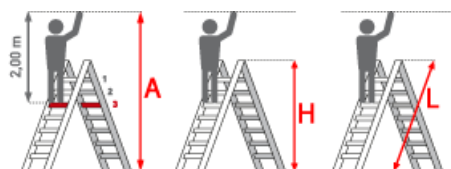

Kategorie: Stufentritt

Begehbarkeit: einseitig

Teilbarkeit: 1x

Sprossen/Stufen: 2

Trittform: Stufen

Material: Aluminium

Hersteller: Euroline

Arbeitshöhe: 2,00 m

Leiterlänge: 1,15 m

- Hoher Sicherheitsbügel
- Große gummierte Trittflächen
- Rutschsichere, mit den Holmen verschraubte, Gummifüße
- Großflächige Stufen

Stufenanzahl	2	3
Leiterlänge L (m)	1,15	1,40
Arbeitshöhe (m)	2,00	2,20