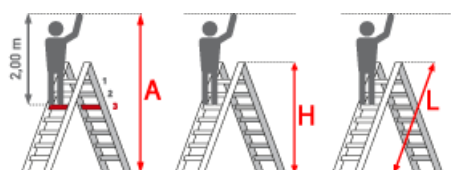

# Euroline 618 Haushaltsleiter mit Sicherheitsbrücke 8 Stufen

Anti-Rutsch-Riffelung

Art. Nr.: E6180008

**179,00 €**

~~UVP 258,23 €~~

(inkl. MwSt., zzgl. Versandkosten)

✔ SOFORT LIEFERBAR

**Gewicht:** 7.15 kg

<b>Sprossen/Stufen:</b> 8	<b>Kategorie:</b> Stehleiter	<b>Arbeitshöhe:</b> 3,75 m
<b>Teilbarkeit:</b> 1x	<b>Trittform:</b> Stufen	<b>Begehbarkeit:</b> einseitig
<b>Standhöhe:</b> 1,71 m	<b>Leiterlänge:</b> 2,49 m	<b>Hersteller:</b> Euroline
<b>Material:</b> Aluminium	<b>gpsr_manufacturer_name:</b> Euroline	

- Stufen mit 80mm waagerechter Auftrittsfläche für sicheren und ermüdungsfreien Stand
- Stufenabstand 250mm
- Stranggepresstes Stufenprofil mit starker Profilierung für verbesserte Rutschhemmung
- Ablage für Kleinteile und Eimerhaken im Sicherheitsbügel integriert
- Anti-Rutsch-Riffelung
- Premium-Gummifuß sorgt mit mehr Auflagefläche für einen noch sicheren Stand